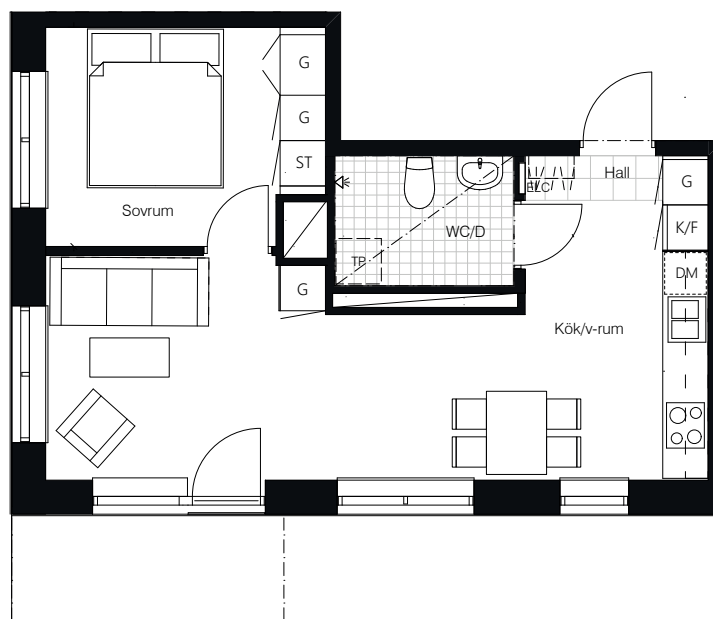

HUS F

43 m² | 2 ROK

Gatuadress
Boskapsvägen 37

Lägenhetsnummer
F-1105

Kylfacket 9
Stockholm

Våning
1

0 1 2 3 4 5m

Skala 1:100

Avvikelser kan förekomma, areauppgifterna kan vara avrundade till närmaste heltal.

Inklädnader i tak samt undertak med lägre höjd kan förekomma.

Bröstningshöjd fönster generellt: 678 mm

Vi reserverar oss för eventuella tryckfel och förbehåller oss rätten till ändringar.

Rumshöjd: 2 600 mm

Rumshöjd badrum: 2300 mm

Teckenförklaringar

G	Garderob
ST	Städskaåp
L	Linneskaåp
U	Spis och ugn
K	Kyl
F	Frys
K/F	Kyl och frys
HS	Högskåp
DM	Diskmaskin
M	Mikrovågsugn
TP	Plats för tvättpelare
KLK	Klädkammare
ELC	Elcentral