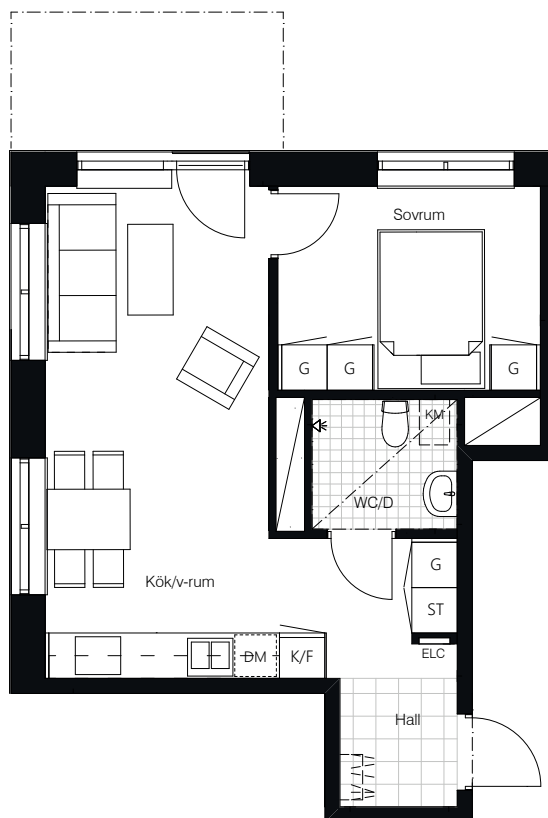

HUS F

41 m² | 2 ROK

Gatuadress
Boskapsvägen 37

Lägenhetsnummer
F-1106

Kylfacket 9
Stockholm

Våning
2

0 1 2 3 4 5m

Skala 1:100

Avvikelser kan förekomma, areauppgifterna kan vara avrundade till närmaste heltal.

Inklädnader i tak samt undertak med lägre höjd kan förekomma.

Bröstningshöjd fönster generellt: 678 mm

Vi reserverar oss för eventuella tryckfel och förbehåller oss rätten till ändringar.

Rumshöjd: 2 600 mm

Rumshöjd badrum: 2300 mm

Teckenförklaringar

G	Garderob
ST	Städsåp
L	Linnesåp
U	Spis och ugn
K	Kyl
F	Frys
K/F	Kyl och frys
HS	Högskåp
DM	Diskmaskin
M	Mikrovågsugn
TP	Plats för tvättpelare
KLK	Klädkammare
ELC	Elcentral