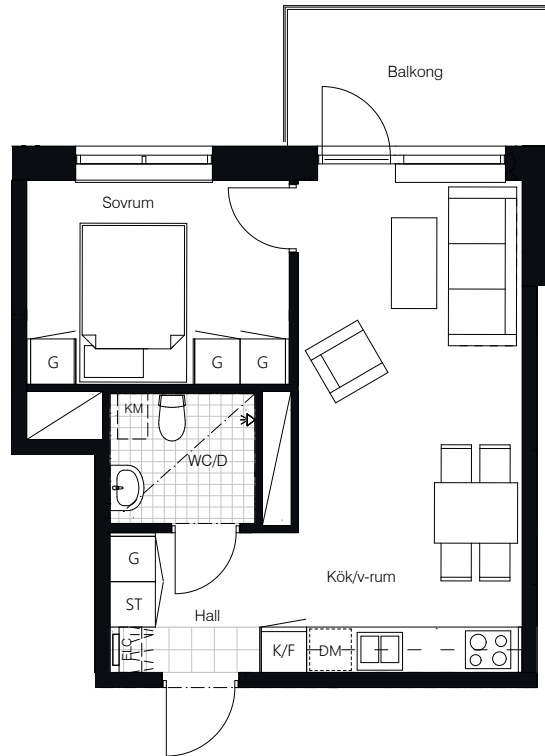

# HUS F

38 m<sup>2</sup> | 2 ROK

Gatuadress  
Boskapsvägen 37

Lägenhetsnummer  
F-1201

Kylfacket 9  
Stockholm

Våning  
2

0 1 2 3 4 5m

Skala 1:100

Avvikelser kan förekomma, areauppgifterna kan vara avrundade till närmaste heltal.

Inklädnader i tak samt undertak med lägre höjd kan förekomma.

Bröstningshöjd fönster generellt: 678 mm

Vi reserverar oss för eventuella tryckfel och förbehåller oss rätten till ändringar.

Rumshöjd: 2 600 mm

Rumshöjd badrum: 2300 mm