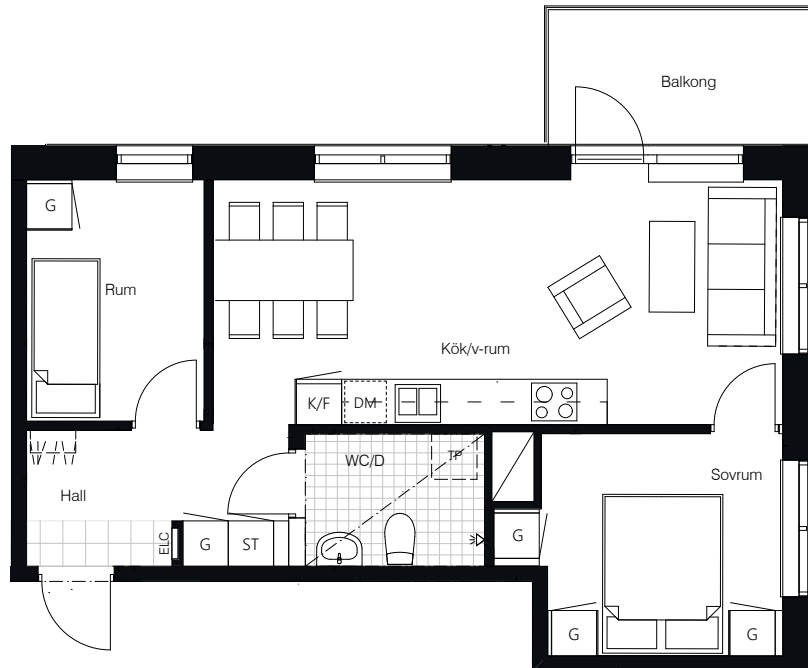

# HUS F

54 m<sup>2</sup> | 3 ROK

Gatuadress  
Boskapsvägen 37

Lägenhetsnummer  
F-1202

Kylfacket 9  
Stockholm

Våning  
2

0 1 2 3 4 5m

Skala 1:100

Avvikelser kan förekomma, areauppgifterna kan vara avrundade till närmaste heltal.

Inklädnader i tak samt undertak med lägre höjd kan förekomma.

Bröstningshöjd fönster generellt: 678 mm

Vi reserverar oss för eventuella tryckfel och förbehåller oss rätten till ändringar.

Rumshöjd: 2 600 mm

Rumshöjd badrum: 2300 mm