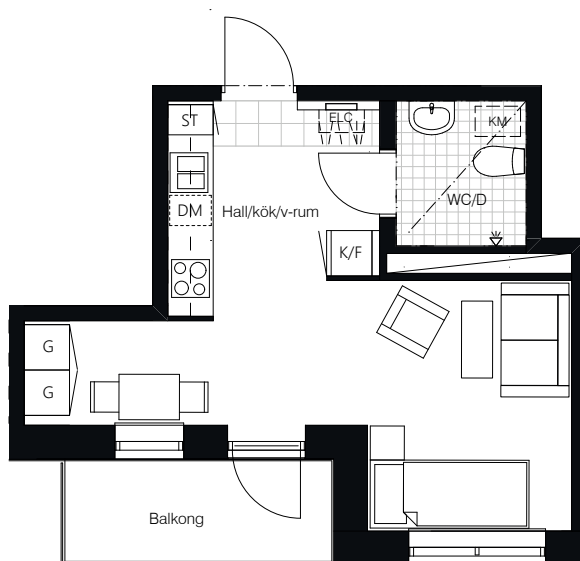

HUS F

27 m² | 1 ROK

Gatuadress
Boskapsvägen 37

Lägenhetsnummer
F-1204

Kylfacket 9
Stockholm

Våning
2

0 1 2 3 4 5m

Skala 1:100

Avvikelser kan förekomma, areauppgifterna kan vara avrundade till närmaste heltal.

Inklädnader i tak samt undertak med lägre höjd kan förekomma.

Bröstningshöjd fönster generellt: 678 mm

Vi reserverar oss för eventuella tryckfel och förbehåller oss rätten till ändringar.

Rumshöjd: 2 600 mm

Rumshöjd badrum: 2300 mm

Teckenförklaringar

G	Garderob
ST	Städsåp
L	Linneskåp
///	Spis och ugn
K	Kyl
F	Frys
K/F	Kyl och fryskåp
HS	Högskåp
DM	Diskmaskin
M	Mikrovågsugn
TP	Plats för tvättpelare
KLK	Klädkammare
ELC	Elcentral