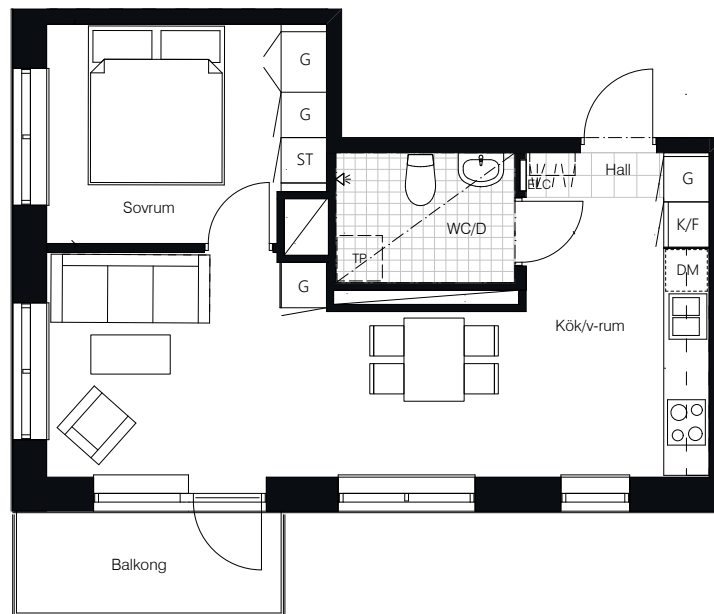

# HUS F

43 m<sup>2</sup> | 2 ROK

Gatuadress  
Boskapsvägen 37

Lägenhetsnummer  
F-1205

Kylfacket 9  
Stockholm

Våning  
2

0 1 2 3 4 5m

Skala 1:100

Avvikelser kan förekomma, areauppgifterna kan vara avrundade till närmaste heltal.

Inklädnader i tak samt undertak med lägre höjd kan förekomma.

Bröstningshöjd fönster generellt: 678 mm

Vi reserverar oss för eventuella tryckfel och förbehåller oss rätten till ändringar.

Rumshöjd: 2 600 mm

Rumshöjd badrum: 2300 mm