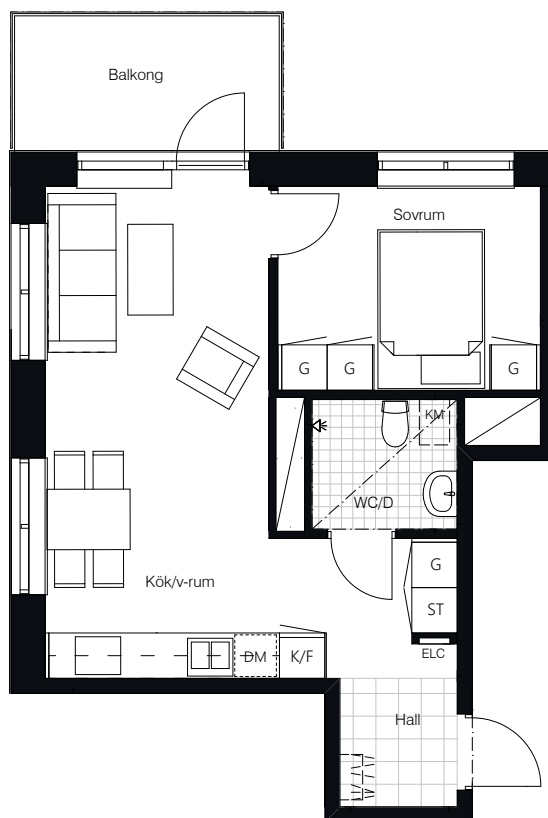

# HUS F

41 m<sup>2</sup> | 2 ROK

Gatuadress  
Boskapsvägen 37

Lägenhetsnummer  
F-1206

Kylfacket 9  
Stockholm

Våning  
2

Skala 1:100

Avvikelser kan förekomma, areauppgifterna kan vara avrundade till närmaste heltal.

Inklädnader i tak samt undertak med lägre höjd kan förekomma.

Bröstningshöjd fönster generellt: 678 mm

Vi reserverar oss för eventuella tryckfel och förbehåller oss rätten till ändringar.

Rumshöjd: 2 600 mm

Rumshöjd badrum: 2300 mm