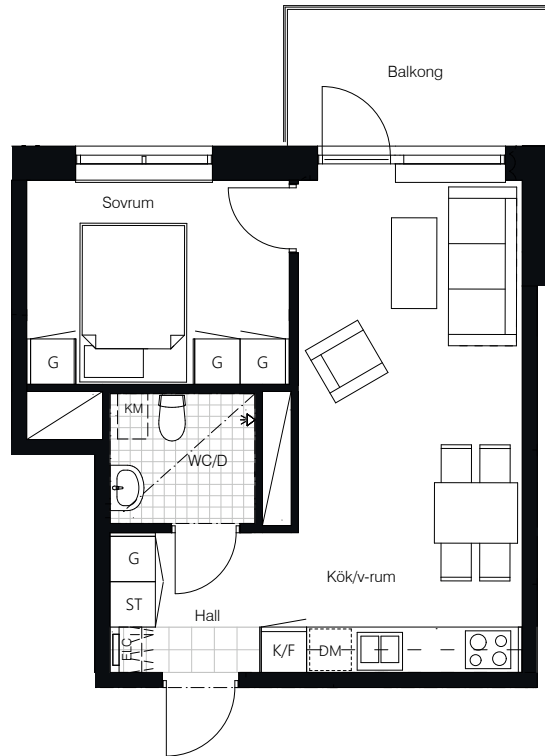

HUS F

38 m² | 2 ROK

Gatuadress
Boskapsvägen 37

Lägenhetsnummer
F-1301

Kylfacket 9
Stockholm

Våning
3

0 1 2 3 4 5m

Skala 1:100

Avvikelser kan förekomma, areauppgifterna kan vara avrundade till närmaste heltal.

Inklädnader i tak samt undertak med lägre höjd kan förekomma.

Bröstningshöjd fönster generellt: 678 mm

Vi reserverar oss för eventuella tryckfel och förbehåller oss rätten till ändringar.

Rumshöjd: 2 600 mm

Rumshöjd badrum: 2300 mm

Teckenförklaringar

G	Garderob
ST	Städsåp
L	Linnesåp
U	Spis och ugn
K	Kyl
F	Frys
K/F	Kyl och frys
HS	Högskåp
DM	Diskmaskin
M	Mikrovågsugn
TP	Plats för tvättpelare
KLK	Klädkammare
ELC	Elcentral