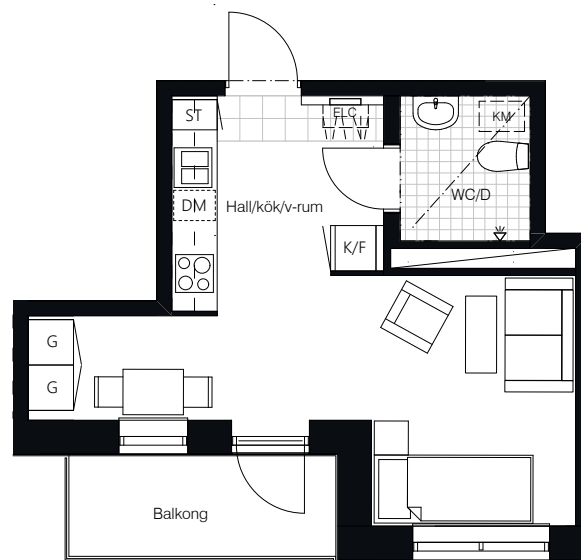

# HUS F

27 m<sup>2</sup> | 1 ROK

Gatuadress  
Boskapsvägen 37

Lägenhetsnummer  
F-1304

Kylfacket 9  
Stockholm

Våning  
3

0 1 2 3 4 5m

Skala 1:100

Avvikelser kan förekomma, areauppgifterna kan vara avrundade till närmaste heltal.

Inklädnader i tak samt undertak med lägre höjd kan förekomma.

Bröstningshöjd fönster generellt: 678 mm

Vi reserverar oss för eventuella tryckfel och förbehåller oss rätten till ändringar.

Rumshöjd: 2 600 mm

Rumshöjd badrum: 2300 mm

## Teckenförklaringar

G	Garderob
ST	Städskåp
L	Linneskåp
U	Spis och ugn
K	Kyl
F	Frys
K/F	Kyl och frys
HS	Högskåp
DM	Diskmaskin
M	Mikrovågsugn
TP	Plats för tvättpelare
KLK	Klädkammare
ELC	Elcentral