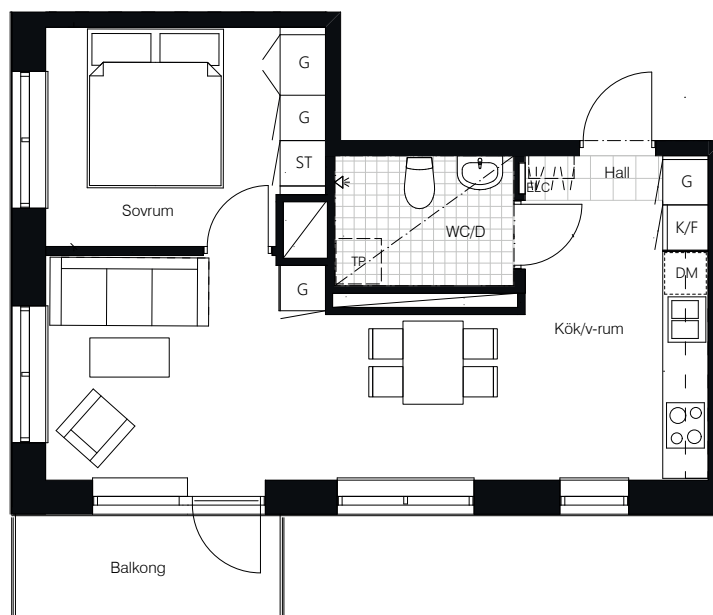

HUS F

43 m² | 2 ROK

Gatuadress
Boskapsvägen 37

Lägenhetsnummer
F-1305

Kylfacket 9
Stockholm

Våning
3

0 1 2 3 4 5m

Skala 1:100

Avvikelser kan förekomma, areauppgifterna kan vara avrundade till närmaste heltal.

Inklädnader i tak samt undertak med lägre höjd kan förekomma.

Bröstningshöjd fönster generellt: 678 mm

Vi reserverar oss för eventuella tryckfel och förbehåller oss rätten till ändringar.

Rumshöjd: 2 600 mm

Rumshöjd badrum: 2300 mm

Teckenförklaringar

G	Garderob
ST	Städsåp
L	Linnesåp
U	Spis och ugn
K	Kyl
F	Frys
K/F	Kyl och frys
HS	Högskåp
DM	Diskmaskin
M	Mikrovågsugn
TP	Plats för tvättpelare
KLK	Klädkammare
ELC	Elcentral