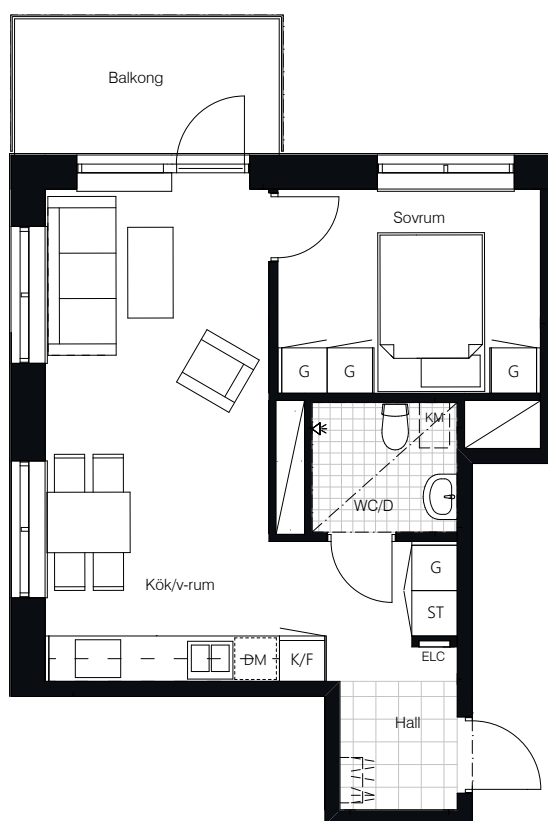

# HUS F

41 m<sup>2</sup> | 2 ROK

Gatuadress  
Boskapsvägen 37

Lägenhetsnummer  
F-1306

Kylfacket 9  
Stockholm

Våning  
3

Skala 1:100

Avvikelser kan förekomma, areauppgifterna kan vara avrundade till närmaste heltal.

Inklädnader i tak samt undertak med lägre höjd kan förekomma.

Bröstningshöjd fönster generellt: 678 mm

Vi reserverar oss för eventuella tryckfel och förbehåller oss rätten till ändringar.

Rumshöjd: 2 600 mm

Rumshöjd badrum: 2300 mm