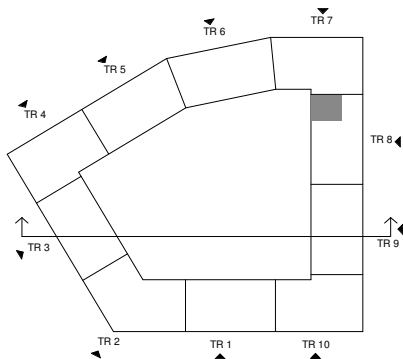

Sländan

2 ROK/44 KVM

2018-03-16

Magnolia Bostad förbehåller sig rätten till ändringar.
Lägenheterna är uppmätta på ritning och variation
kan förekomma vid fysisk uppmätning.

LGH 80905, 81005, 81105,
81205, 81305, 81405,
81505

Skala 1:100

G	Garderob	F	Frys
ST	Städsåp	DM	Diskmaskin
ST5	Städsåp 5M	TM	Tvättmaskin
K/F	Kyl/frys	STPR	Stuprör
K	Kyl	EL/MC	El- & mediacentral

Lägenhetens placering i huset

Lägenhetens vertikala placering