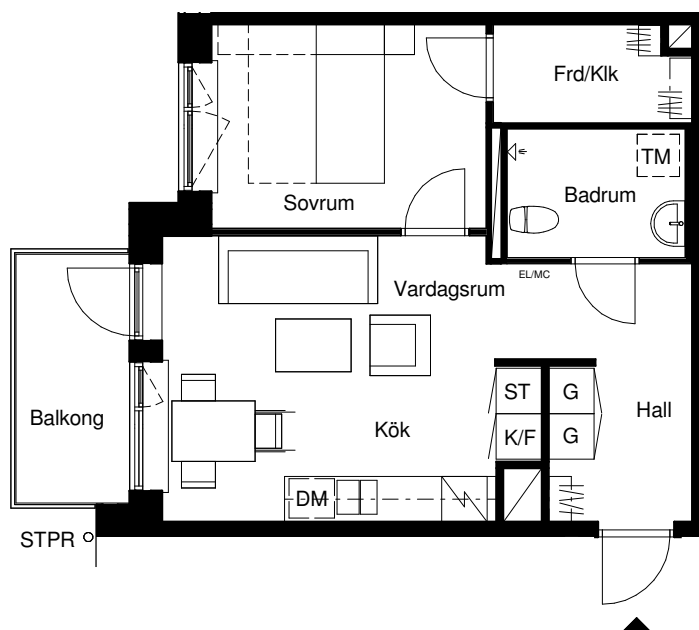

Sländan

2 ROK/44 KVM

2018-03-16

Magnolia Bostad förbehåller sig rätten till ändringar.
Lägenheterna är uppmätta på ritning och variation
kan förekomma vid fysisk uppmätning.

LGH 80905, 81005, 81105,
81205, 81305, 81405,
81505

Skala 1:100

G	Garderob	F	Frys
ST	Städsåp	DM	Diskmaskin
ST5	Städsåp 5M	TM	Tvättmaskin
K/F	Kyl/frys	STPR	Stuprör
K	Kyl	EL/MC	El- & mediacentral

Lägenhetens placering i huset

Lägenhetens vertikala placering