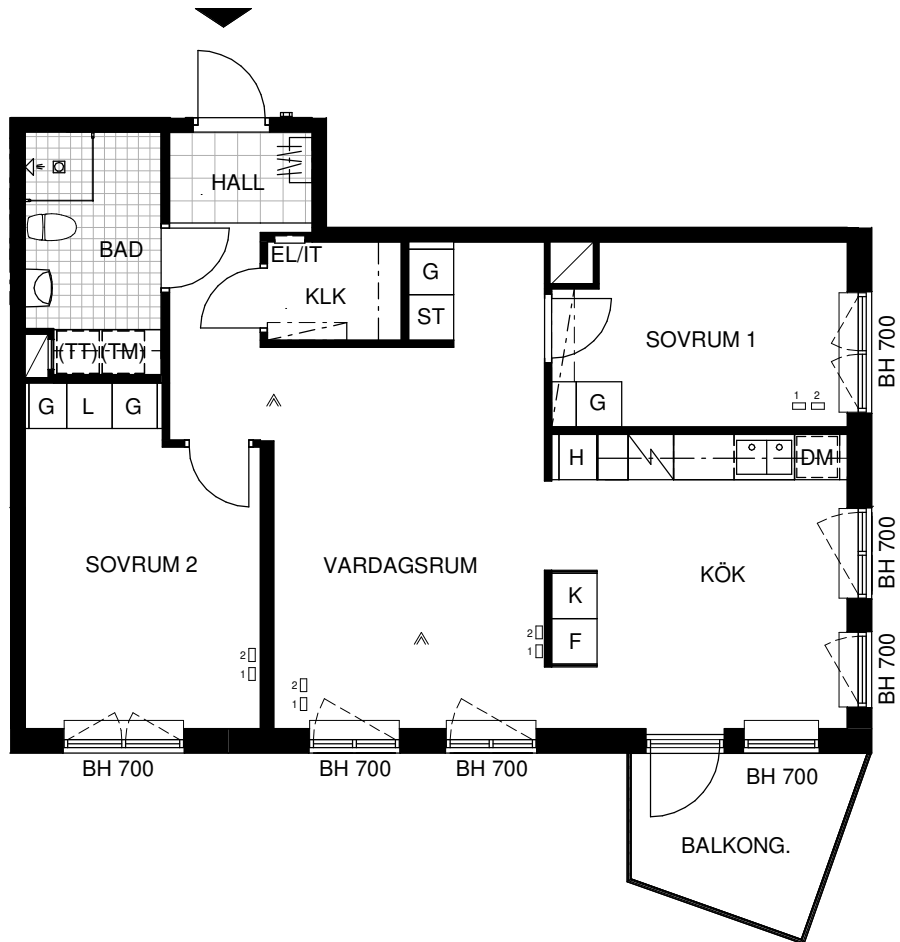

BOFAKTABLAD

Kv VAKTSTUGAN 3-Etapp 2

LGH: 7-1003.7-1105.7-1205.7-1305

STORLEK: 3 ROK, 75 KVM

Skala 1:100

Rumshöjd ca 2.5 meter

Upprättad 2022-10-27

Originalformat A4

EI/IT-skåp

Kyl / Frys

Spis och ugn

Diskmaskin

Köksbänk

ENKELT DATAUTTAG

Hylla+Klädstång
i klädkammare

Kapphylla i hall

Högskåp

Ugn och Micro i
högskåp

ANTENNUTTAG TYP.
R/TV/MULTIMEDIA

Garderob

Linneskåp

Städskåp

Klädkammare

BRANDVARNARE.MED INBYGGT
BATTERI.

Tvättmaskin

Torktumlare

Kombimaskin

Duschvägg

Schakt

Handdukstork

Inklädnad/U-tak

Ovanliggande
balkong el. loftgång

Entre´