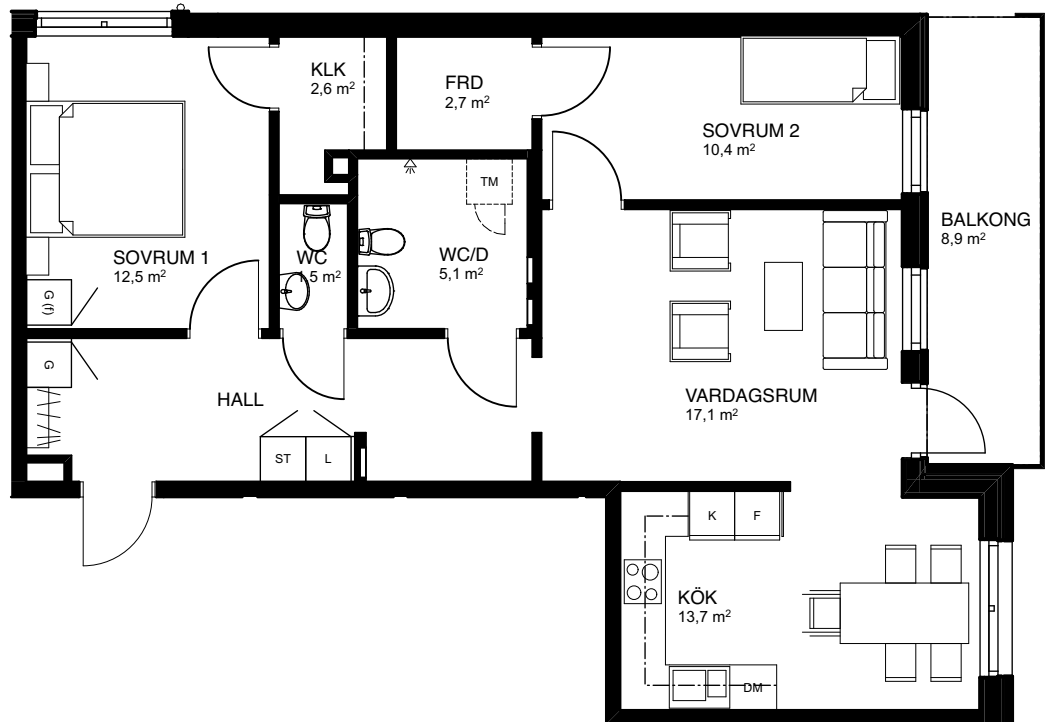

# Doktorn 1, Sigtuna Stadsängar

3 RoK, 82 kvm

Lgh: 1206

## FÖRKLARINGAR

- G GARDEROB, FAST
- G(f) GARDEROB, FLYTTBAR
- L LINNESKÅP
- ST STÅDSKÅP
- TM PLATS FÖR TVÄTTMASKIN
- K KYL
- F FRYS
- K/F KYL OCH FRYS
- ○ SPIS
- DM DISKMASKIN
- TF TAKFÖNSTER
- TAK OVAN BALKONG
- INSPEKTIONSLUCKA
- KAPPHYLLA
- SNEDTAK
- KLÄDSTÄNG
- KLK** KLÄDKAMMARE
- FRD** FÖRRÅD

Skala 1:100