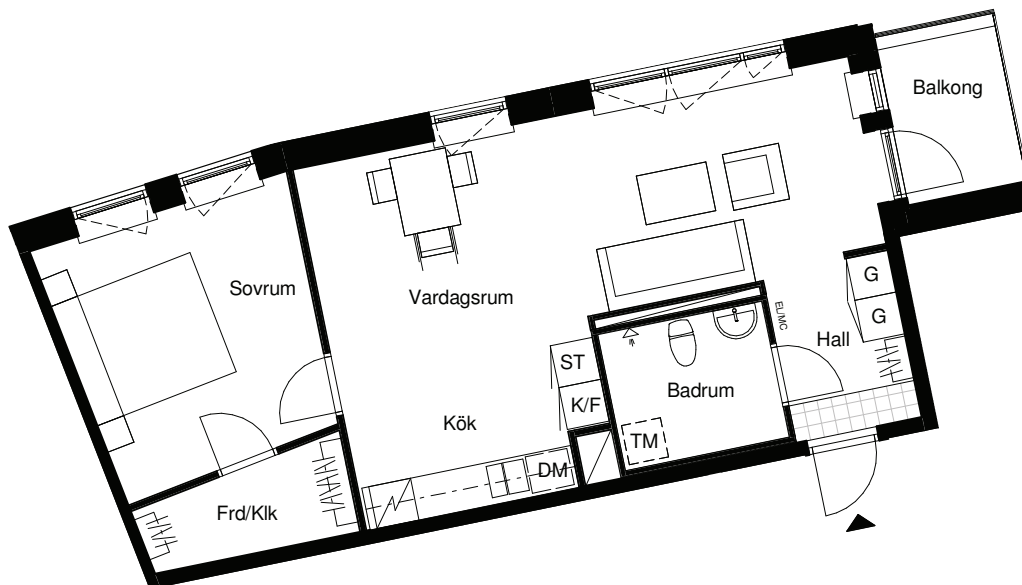

## 2 ROK/58 KVM

2018-03-16

LGH 60905

Magnolia Bostad förbehåller sig rätten till ändringar.  
Lägenheterna är uppmätta på ritning och variation  
kan förekomma vid fysisk uppmätning.

Skala 1:100

G	Garderob	F	Frys
ST	Städskåp	DM	Diskmaskin
ST5	Städskåp 5M	TM	Tvättmaskin
K/F	Kyl/frys	STPR	Stuprör
K	Kyl	EL/MC	El-& mediacentral

Lägenhetens placering i huset

Lägenhetens vertikala placering

**MAGNOLIA**