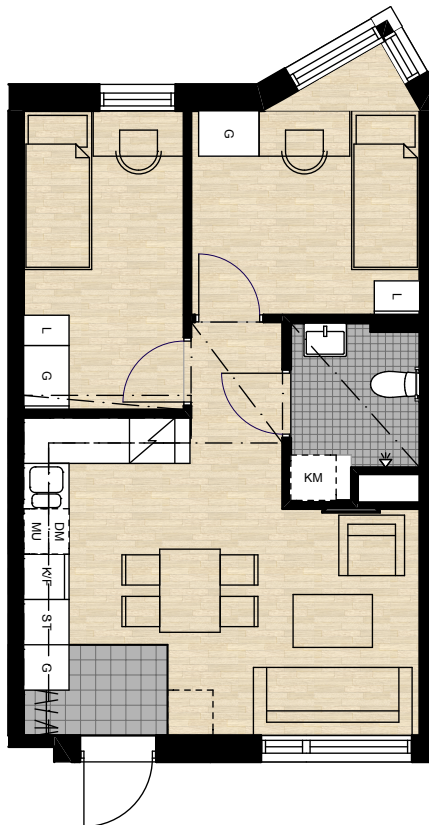

# Kv. Embryot

3 rum och kök, 44 kvm

LGH-NR 8:1406

PLAN 14

Studentvägen 10

SKALA 1:100

Garderob	Kyl & frys	Tvättmaskin
Linneskåp	Kylskåp	Torktumlare
Städskåp	Frysskåp	Kombinerad tvättmaskin & torktumlare
Hatthylla/ Klädstång	Spis med fläkt	Undertak/nedbyggd kanal i takvinkel
Förberett för diskmaskin	Förberett för mikrovågsugn	

Golvmaterial enl. plan  
Klinker i hall 20x20 cm  
Klinker i badrum 10x10 cm

Bänk och skåp över  
tvättutrustning i badrum

**ByggVesta**

Med reservation för  
eventuella ändringar  
och ytangivelser.