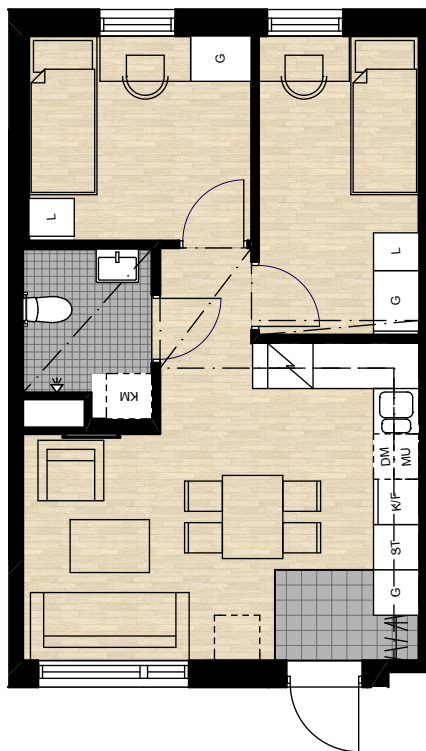

# Kv. Embryot

3 rum och kök, 43 kvm

LGH-NR 7:1707

PLAN 17

Studentvägen 14

SKALA 1:100

Garderob	Kyl & frys	Tvättmaskin
Linneskåp	Kylskåp	Torktumlare
Städskåp	Frysskåp	Kombinerad tvättmaskin & torktumlare
Hatthylla/ Klädstång	Spis med fläkt	Undertak/nedbyggd kanal i takvinkel
Förberett för diskmaskin	Förberett för mikrovågsugn	

Golvmaterial enl. plan  
Klinker i hall 20x20 cm  
Klinker i badrum 10x10 cm

Bänk och skåp över  
tvättutrustning i badrum

**ByggVesta**

Med reservation för  
eventuella ändringar  
och ytangivelser.