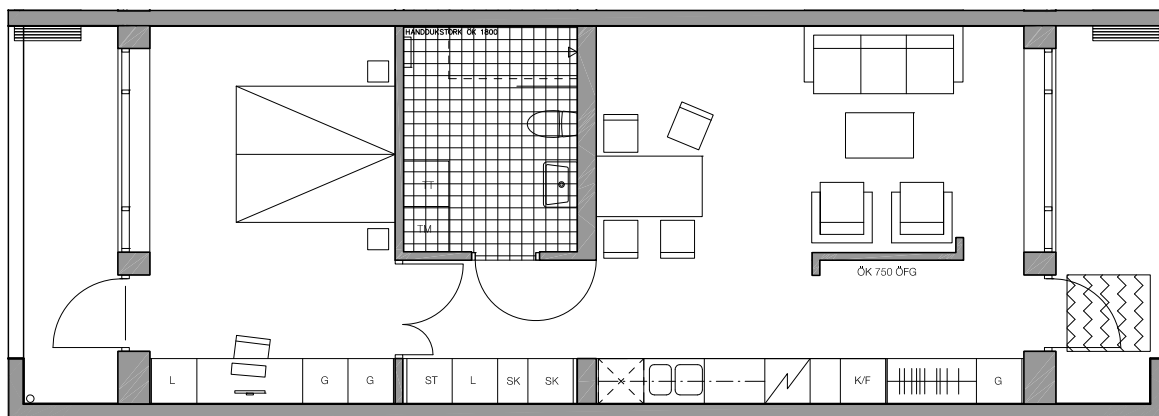

SÖDRA STRANDPARKEN

ÄLTA, NACKA

2 r.o.k. - 58 m²

Stensövågen, lgh nr 0003

0 1 2 3 4 5M

skala 1:100

Ytångivelser är preliminära.
Illustrerad plan redovisar ett möbleringsförslag.
Rätt till mindre ändringar förbehålles.

TECKENFÖRKLARING

- | | |
|------------------|--------------------------|
| G - garderob | TM/TT - kombimaskin |
| L - linneskåp | K/F - kyl/frys |
| H - högskåp | ☒ - plats för diskmaskin |
| SK - skafferi | ▨ - spis |
| ST - städsåp | ☐ - kapphylla |
| TM - tvättmaskin | ▧ - klinker |
| TT - torktumlare | |

VÅNINGSPLAN

LÄGE I KVARTERET