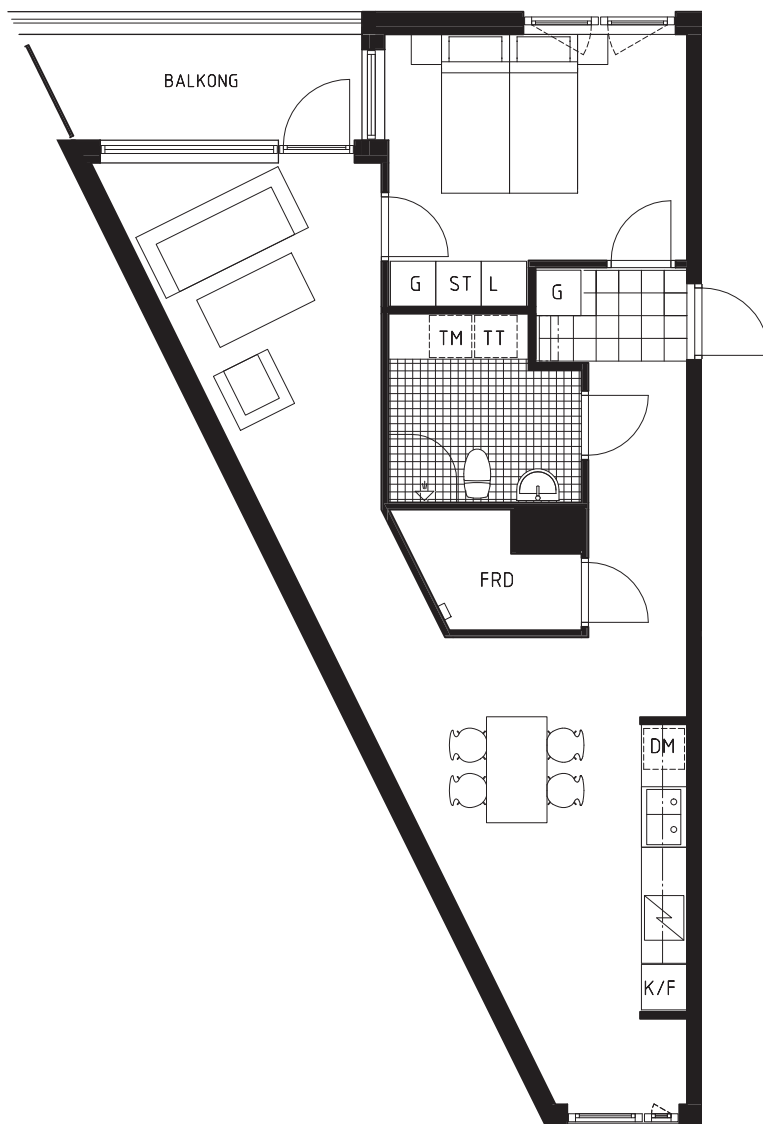

TRÄDGÅRDSPORTEN
 KV JÄRNET 11
 BOLLMORA ALLÉ, TYRESÖ
 BOFAKTA
 2 RoK, ca 67 kvm
 LGH NUMMER: 0804

SKALA 1:100 (A4)

FÖRKLARINGAR

	SPIS		TVÄTTMASKIN		DUSCHDÖRRAR
	KYL/FRYS		TORKTUMLARE		KLINKER
	KYL		LINNESKÅP		EL-CENTRAL
	FRYS		STÅDSKÅP		FAST FÖNSTER
	DISKMASKIN		GARDEROB		ÖPPNINGSBART FÖNSTER
	PLATS FÖR DISKMASKIN		KAPPHYLLA		