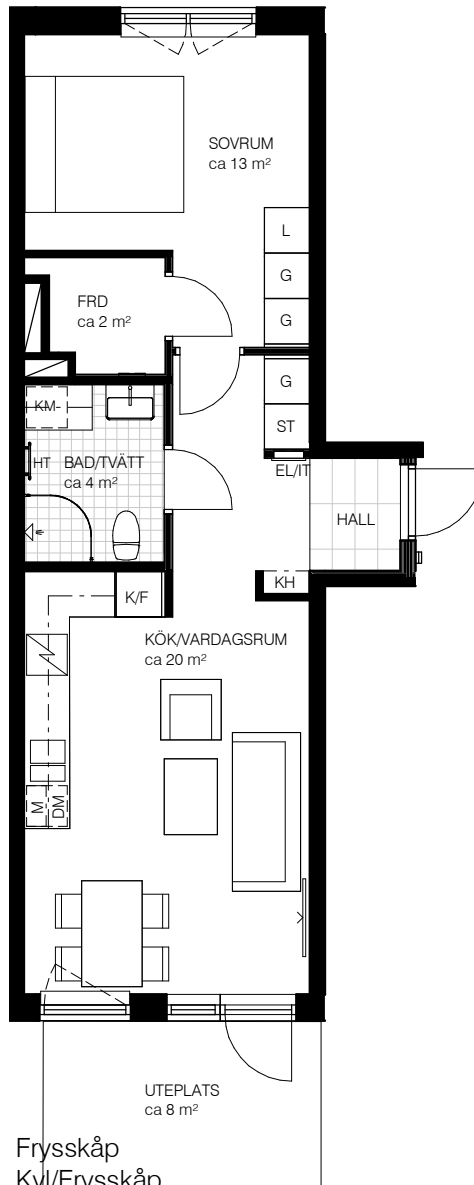

2 Rok, ca 49 kvm

Teckenförklaring

- Multimedia
- Spishäll
- Duschvägg
- Överskåp i kök/
överskåp i bad
- Klädstång
- Garderob
- Linneskåp
- Städskåp
- Kapphylla
- Kylskåp

- Frysskåp
- Kyl/Frysskåp
- Diskmaskin
- Micro
- Tvättmaskin
- Torktumlare
- Kombimaskin tvätt/tork
- Handdukstork
- Elcentral
- Hylla med klädstång

Varje yta är angivet i cirka.

Kv Parstugan

Lgh 3-1005 Entréplan

SKALA 1:100

METER