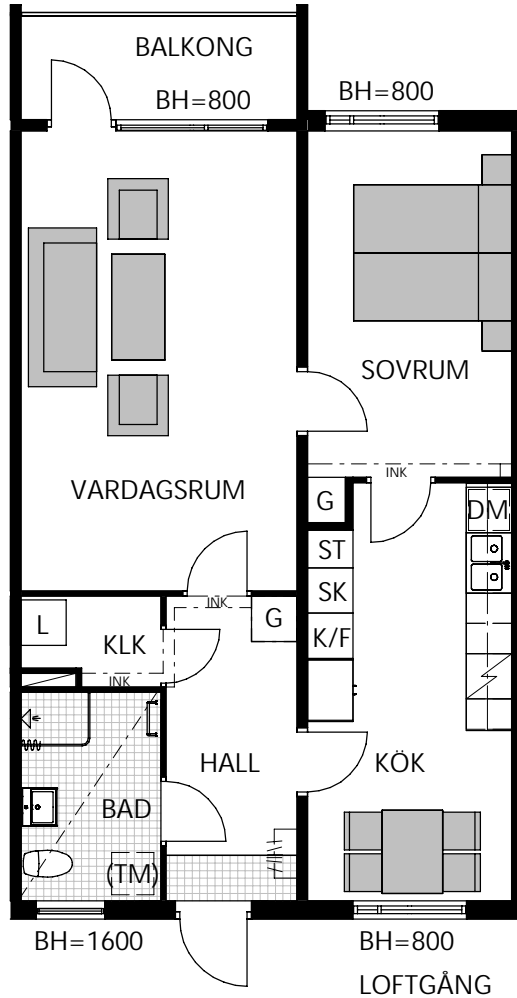

## GILLBOSTRÅKET 15B 2 rum och kök, ca 65 m<sup>2</sup>

Takhöjd i lägenhet = ca 2,5 m, förutom i våtrum, hall och klädkammare som ibland har lägre undertak, ca 2,2m. Parkett i samtliga rum. Klinker i våtrum och ev. kapprum. Omfattning enligt rutmönster på ritning.

Vissa avvikelser kan förekomma. Rätt till ändringar förbehålles.

Rumsareor avrundade enligt SS 01 41 41 regel A.

Lägenhetsplacering i plan		Sektion		Fastighet RITBORDET 9	
				Adress GILLBOSTRÅKET 15B	
				Stadsdel Rotebro Kommun Sollentuna	
				Lägenhet 102-00015	
## Klädhängare	L Linneskåp	K Kylskåp	DM Diskmaskin	BH Bröstningshöjd fönster (mm)	(TM) Plats för tvättmaskin
G Garderob	Handdukstork	F Frys	Bänkskiva m. överskåp	Schakt	(M) Plats för mikrovågsugn
ST Städsåp	Spis	K/F Kyl/Frys	UGN Inbyggnadsugn och mikro	SK Skafferi	TV/data-uttag