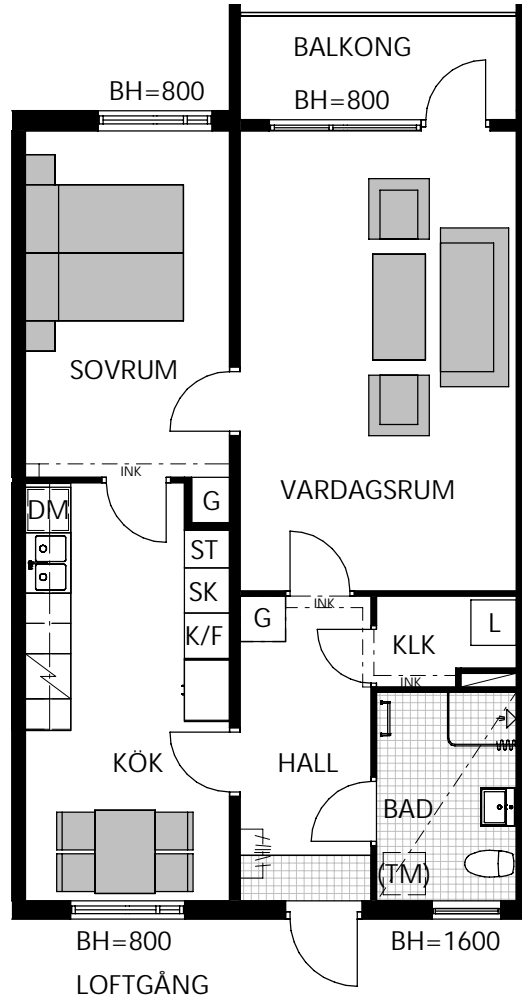

GILLBOSTRÅKET 15B 2 rum och kök, ca 65 m²

Takhöjd i lägenhet = ca 2,5 m, förutom i våtrum, hall och klädkammare som ibland har lägre undertak, ca 2,2m. Parkett i samtliga rum. Klinker i våtrum och ev. kapprum. Omfattning enligt rutmönster på ritning.

Vissa avvikelser kan förekomma. Rätt till ändringar förbehålles.

Rumsareor avrundade enligt SS 01 41 41 regel A.

Lägenhetsplacering i plan		Sektion		Fastighet RITBORDET 9	
				Adress GILLBOSTRÅKET 15B	
				Stadsdel Rotebro	Kommun Sollentuna
				Lägenhet 102-00016	
## Klädhängare	L Linneskåp	K Kylskåp	DM Diskmaskin	BH Bröstningshöjd fönster (mm)	(TM) Plats för tvättmaskin
G Garderob	Handdukstork	F Frys	Bänkskiva m. överskåp	Schakt	(M) Plats för mikrovågsugn
ST Städskåp	Spis	K/F Kyl/Frys	UGN Inbyggnadsugn och mikro	SK Skaferi	TV/data-uttag