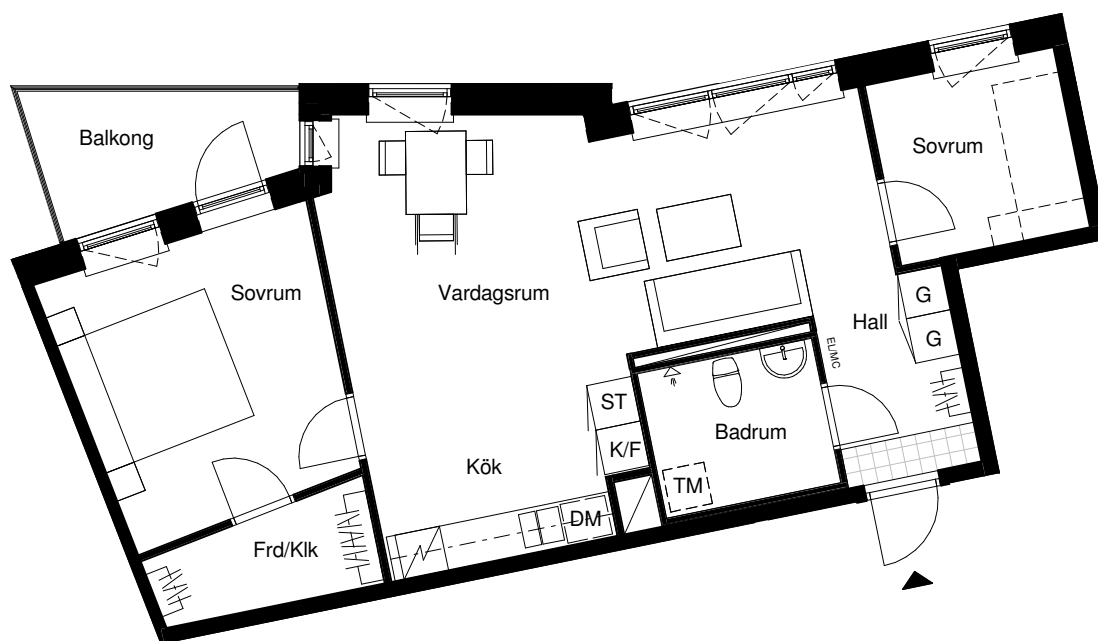

## 3 ROK/65 KVM

2018-03-16

LGH 61206, 61406

Magnolia Bostad förbehåller sig rätten till ändringar.  
Lägenheterna är uppmätta på ritning och variation  
kan förekomma vid fysisk uppmätning.

Skala 1:100

G	Garderob	F	Frys
ST	Städsåp	DM	Diskmaskin
ST5	Städsåp 5M	TM	Tvättmaskin
K/F	Kyl/frys	STPR	Stuprör
K	Kyl	EL/MC	El- & mediacentral

Lägenhetens placering i huset

Lägenhetens vertikala placering

**MAGNOLIA**