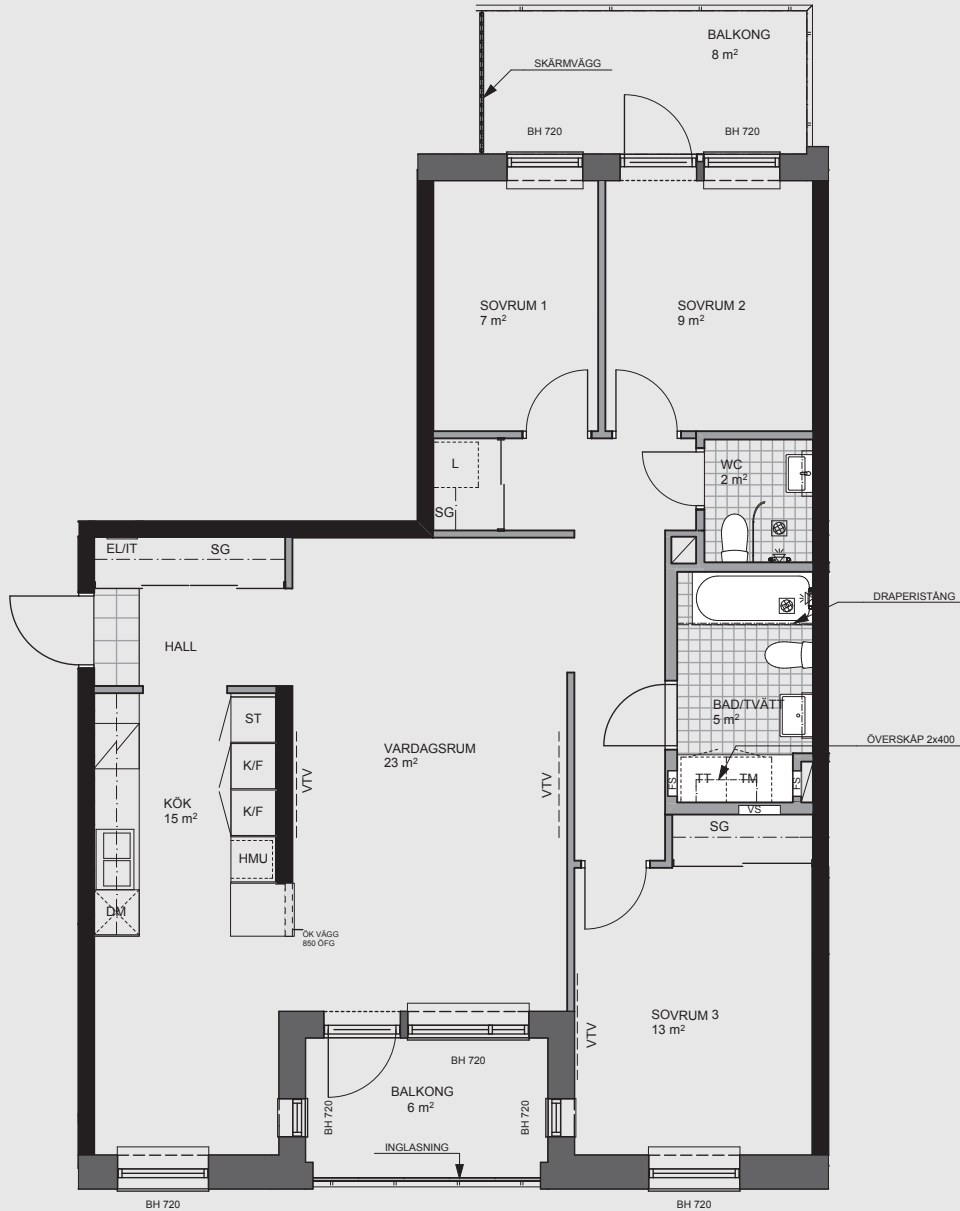

4 rok 94 kvm

-  SG SKJUTDÖRRGARDEROB
-  ST STÅDSKÅP
-  L LINNEBACKAR
-  TM TVÄTTMASKIN
-  TT TORKTUMLARE
-  K/F KYLFRYS
-  HMU HÖGSKÅP MED MIKRO OCH UGN
-  DK DISKMASKIN
-  HALL
-  VS VÄRMESTAM
-  VTV FÖRSTÄRKNING FÖR VÄGGTV
-  BH XXX BRÖSTNINGSHÖJD FÖNSTER 1 mm
-  KLK KLÄDKAMMARE
-  EL/IT EL- OCH MEDIACENTRAL
-  FS FÖRDELARSKÅP
-  SCHAKT
-  BETONGVÄGG
-  GIPSVÄGG
- GIPSVÄGG UNDER KÖKS BÄNK

Mäldgatan 10

HAVREFLINGAN

Lgh 41004 (Våning 1)