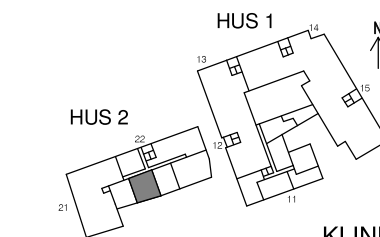

### FÖRKLARINGAR

HS	HÖGSKÅP		SPIS M UGN
G	GARDEROB	K/F	KYL/FRYS
L	LINNESKÅP	K	KYL
ST	STÄDSKÅP	F	FRYS

KLINKER I BADRUM

PARKET I ÖVRIGA RUM

RUMSHÖJD ca 2,50 m

BRÖSTNINGSHÖJD ca 0,65 m

0 1 2 3 4 5 m

BOFAKTABLAD