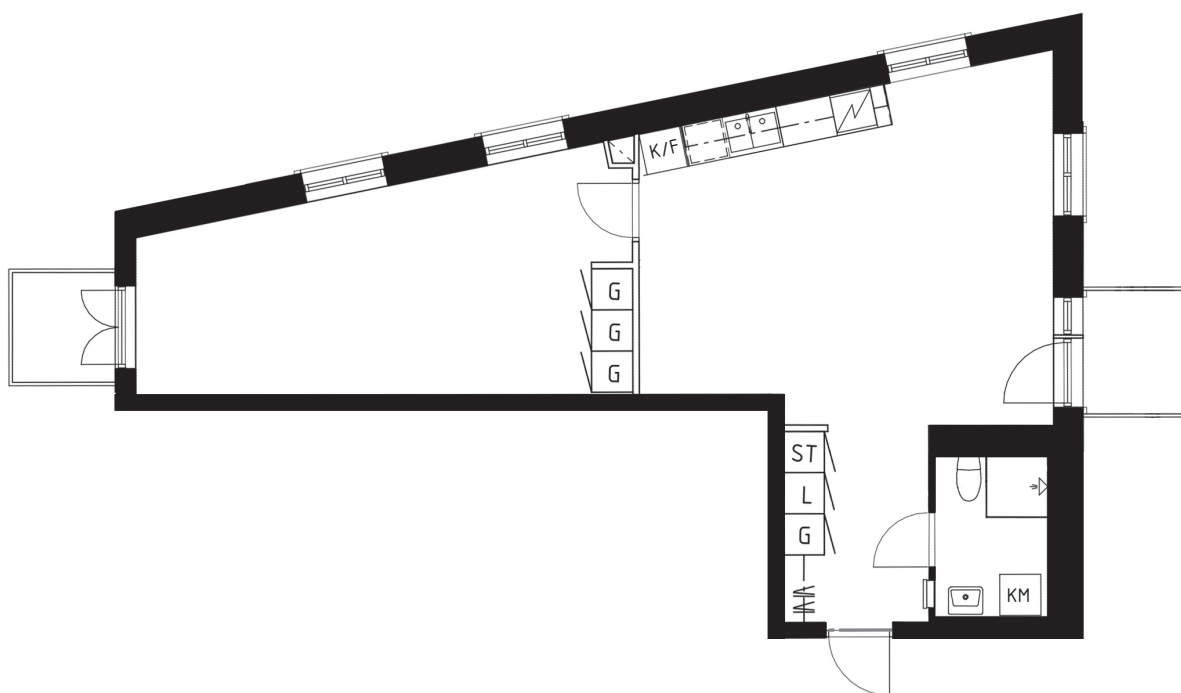

Brf Poeten 2

2:3-1203

2 ROK, 61 KVM

SKALA 1:100

BRF POETEN 2

Lägenhetsnummer: 2:3-1203

Diktarvägen 7
171 69 Solna

Kvadratmeter: 61 kvm

Antal rum: 2

Våning: 2 tr

TECKENFÖRKLARING

G	Klädhängare	KM	Överskåp
ST	Garderob	Dusch	Dusch
K/F	Städsåp	DM	Diskmaskin
		Spis	Spis