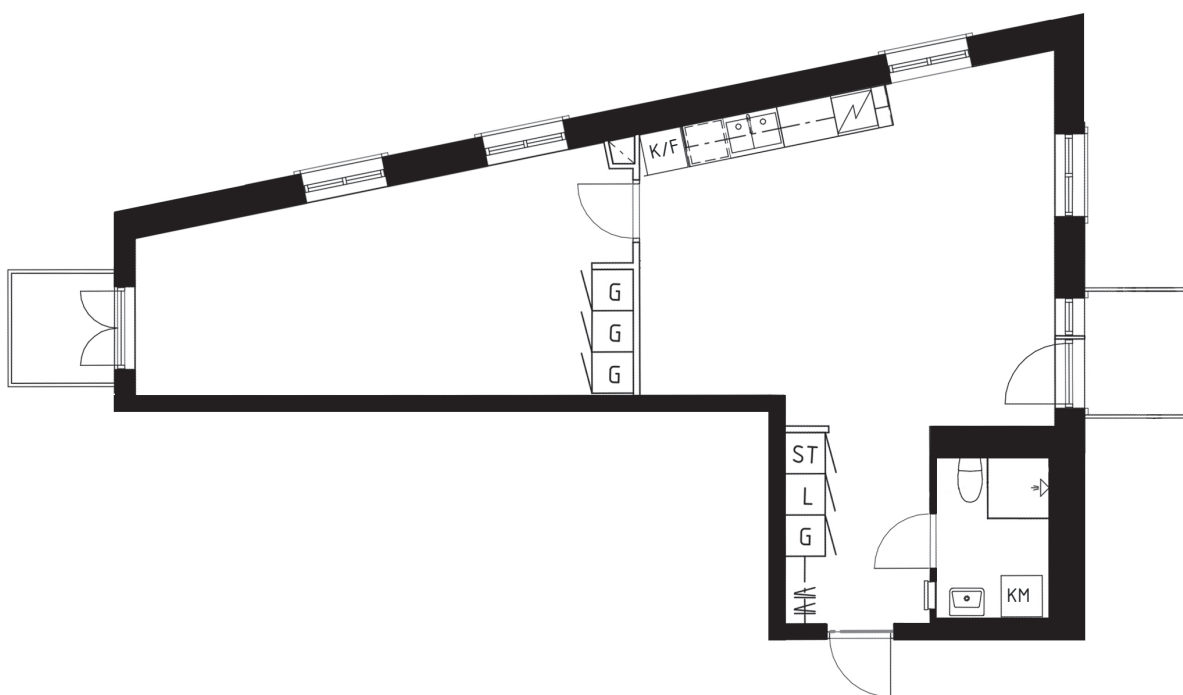

Brf Poeten 2

2:3-1303

2 ROK, 61 KVM

SKALA 1:100

BRF POETEN 2

Lägenhetsnummer: 2:3-1303

Diktarvägen 7
171 69 Solna

Kvadratmeter: 61 kvm

Antal rum: 2

Våning: 3 tr

TECKENFÖRKLARING

Klädhängare	Överskåp
Garderob	Dusch
Städsåp	Diskmaskin
Kombimaskin	Spis
Kyl / frys	