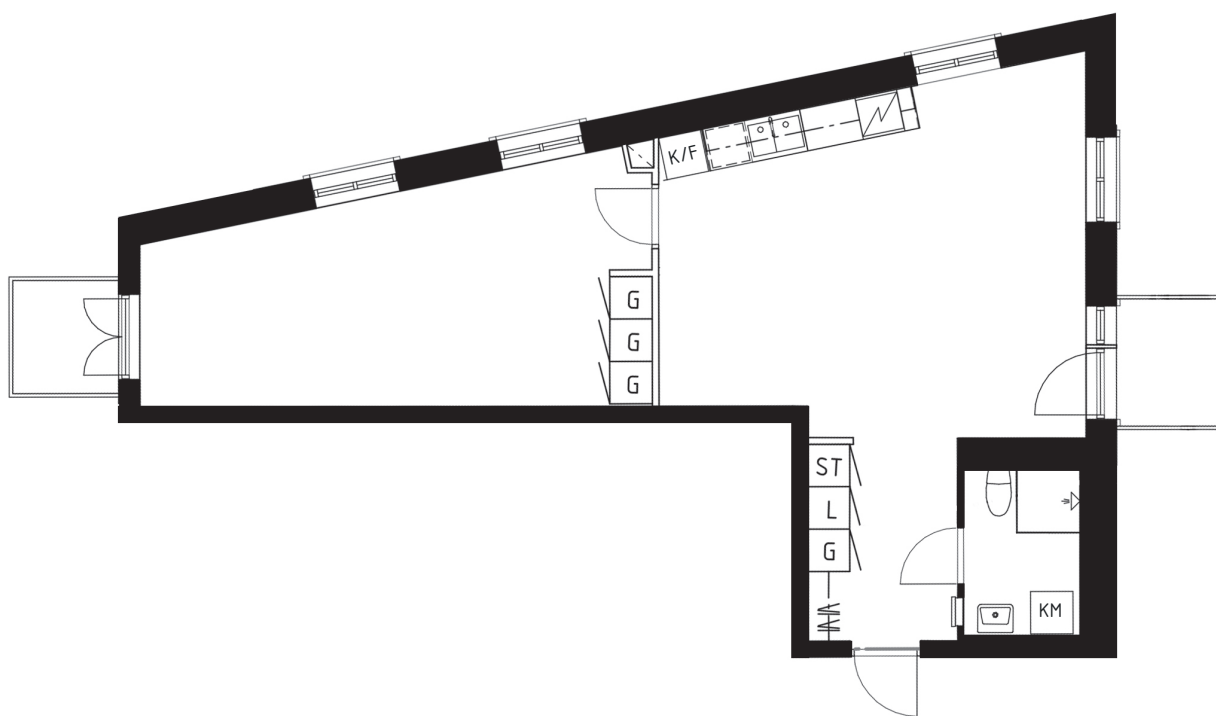

Brf Poeten 2

2:3-1403

2 ROK, 61 KVM

SKALA 1:100

BRF POETEN 2

Lägenhetsnummer: 2:3-1403

Diktarvägen 7
171 69 Solna

Kvadratmeter: 61 kvm

Antal rum: 2

Våning: 4 tr

TECKENFÖRKLARING

	Klädhängare		Överskåp
	Garderob		Dusch
	Städsåp		Diskmaskin
	Kombimaskin		Spis
	Kyl / frys		