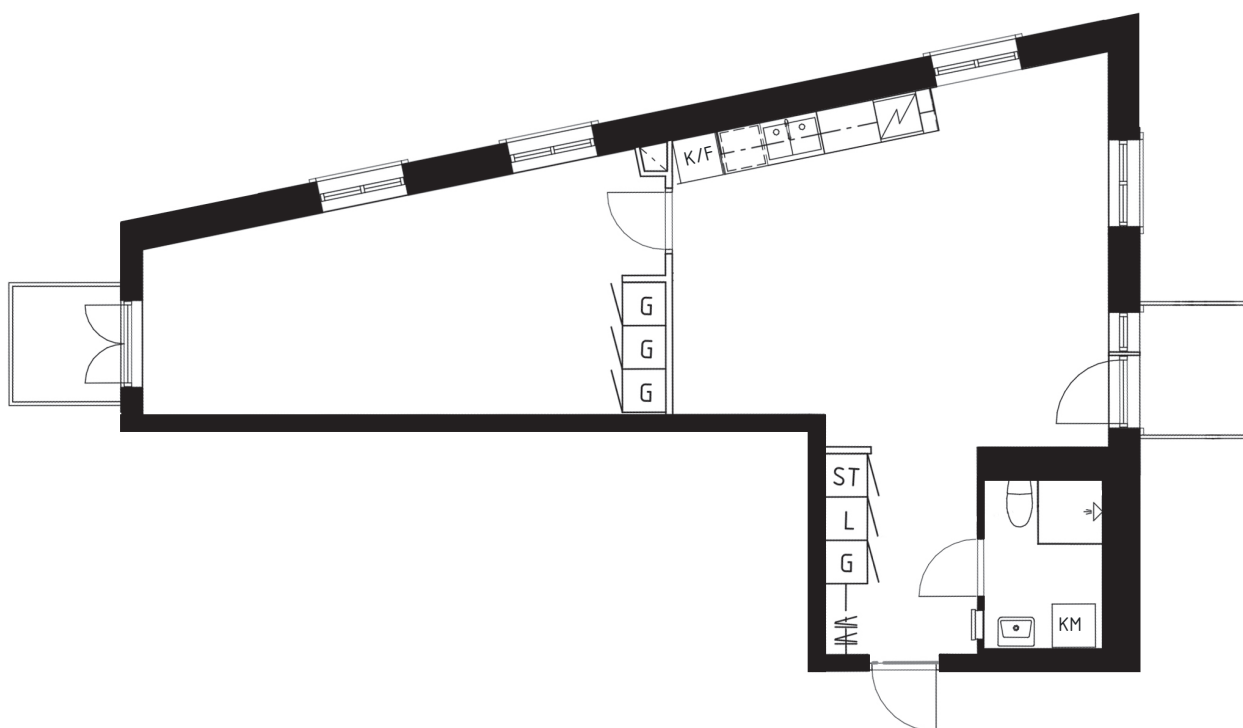

Brf Poeten 2

2:3-1503

2 ROK, 61 KVM

SKALA 1:100

BRF POETEN 2

Lägenhetsnummer: 2:3-1503

Diktarvägen 7
171 69 Solna

Kvadratmeter: 61 kvm

Antal rum: 2

Våning: 5 tr

TECKENFÖRKLARING

Klädhängare	Överskåp
Garderob	Dusch
Städskåp	Diskmaskin
Kombimaskin	Spis
Kyl / frys	