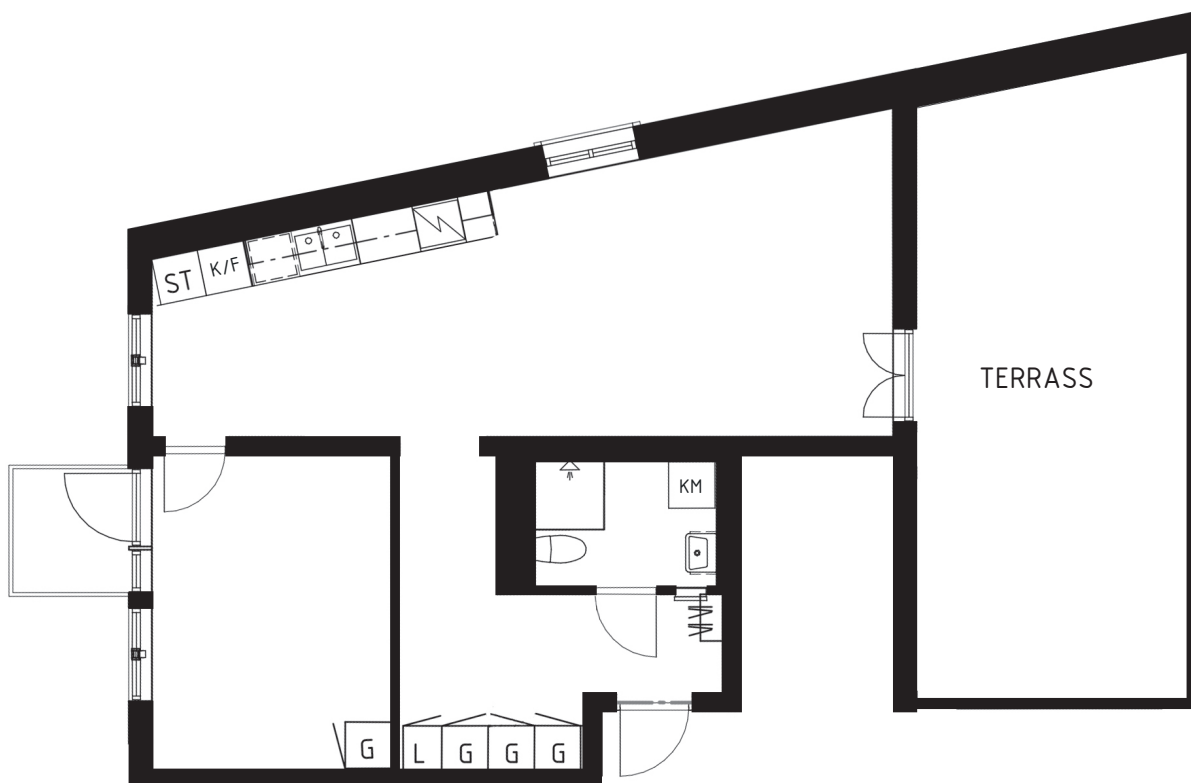

# Brf Poeten 2

2:3-1602

2 ROK, 61 KVM

SKALA 1:100

## BRF POETEN 2

Lägenhetsnummer: 2:3-1602

Diktarvägen 7  
171 69 Solna

Kvadratmeter: 61 kvm

Antal rum: 2

Våning: 6 tr