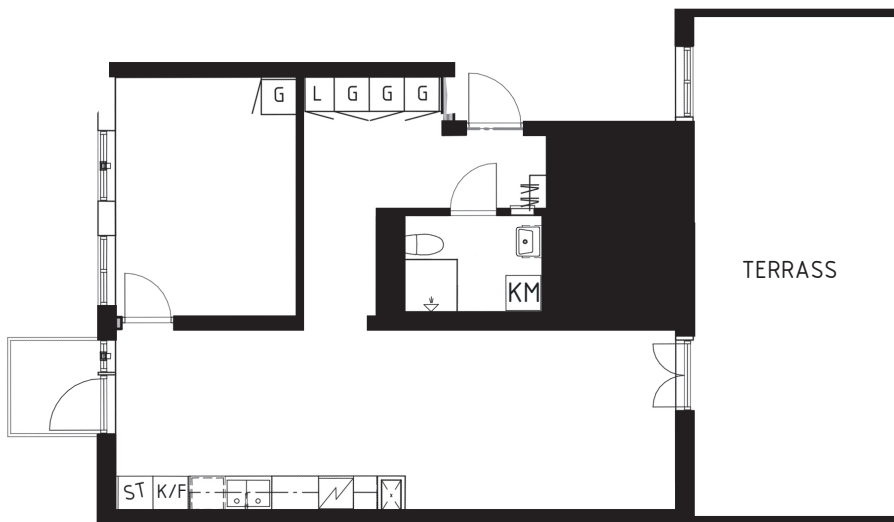

Brf Poeten 2

2:3-1601

2 ROK, 60 KVM

SKALA 1:100

BRF POETEN 2

Lägenhetsnummer: 2:3-1601

Diktarvägen 7
171 69 Solna

Kvadratmeter: 60 kvm

Antal rum: 2

Våning: 6 tr

TECKENFÖRKLARING

	Klädhängare		Överskåp
	Garderob		Dusch
	Städskåp		Diskmaskin
	Kombimaskin		Spis
	Kyl / frys		