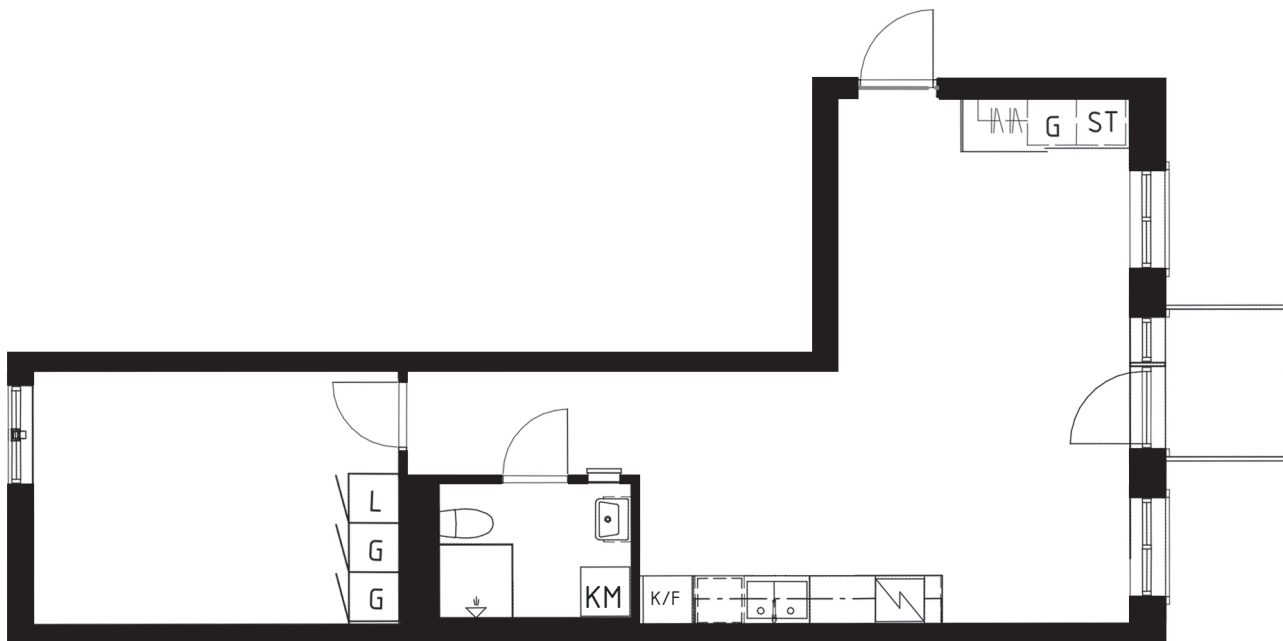

Brf Poeten 2

2:3-1404

2 ROK, 53 KVM

SKALA 1:100

BRF POETEN 2

Lägenhetsnummer: 2:3-1404

Diktavägen 7
171 69 Solna

Kvadratmeter: 53 kvm

Antal rum: 2

Våning: 4 tr

TECKENFÖRKLARING

| | | | |
|--|-------------|--|------------|
| | Klädhängare | | Översåp |
| | Garderob | | Dusch |
| | Städsåp | | Diskmaskin |
| | Kombimaskin | | Spis |
| | Kyl / frys | | |