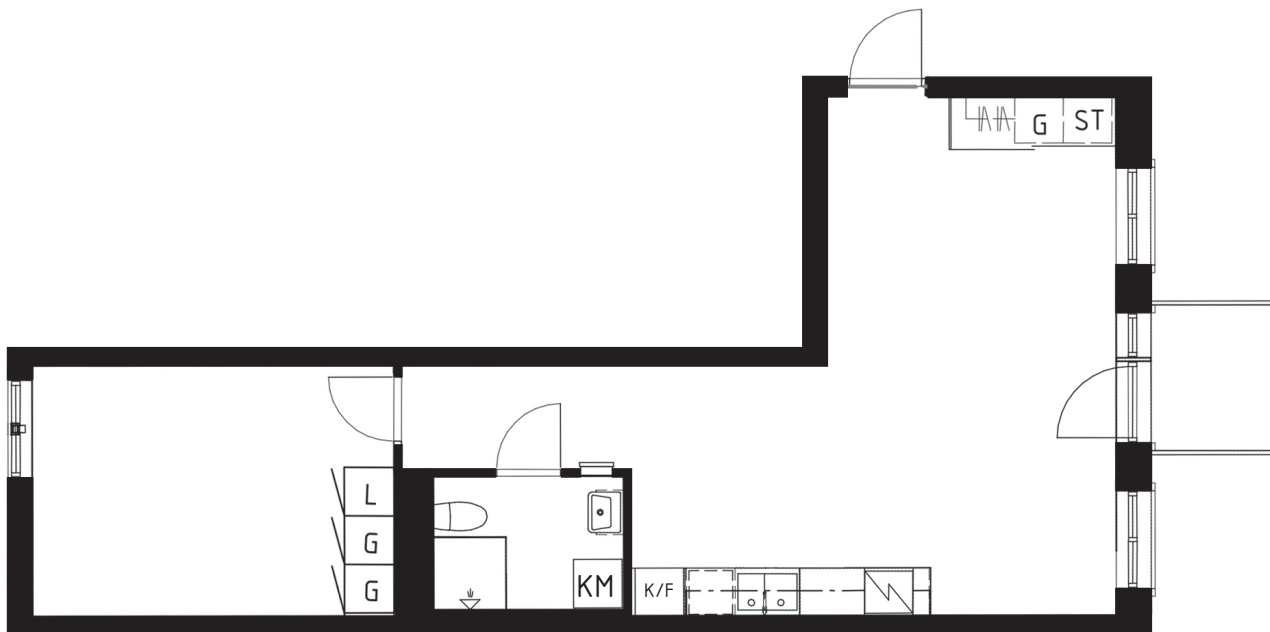

# Brf Poeten 2

2:3-1504

2 ROK, 53 KVM

SKALA 1:100

## BRF POETEN 2

Lägenhetsnummer: 2:3-1504

Diktavägen 7  
171 69 Solna

Kvadratmeter: 53 kvm

Antal rum: 2

Våning: 5 tr