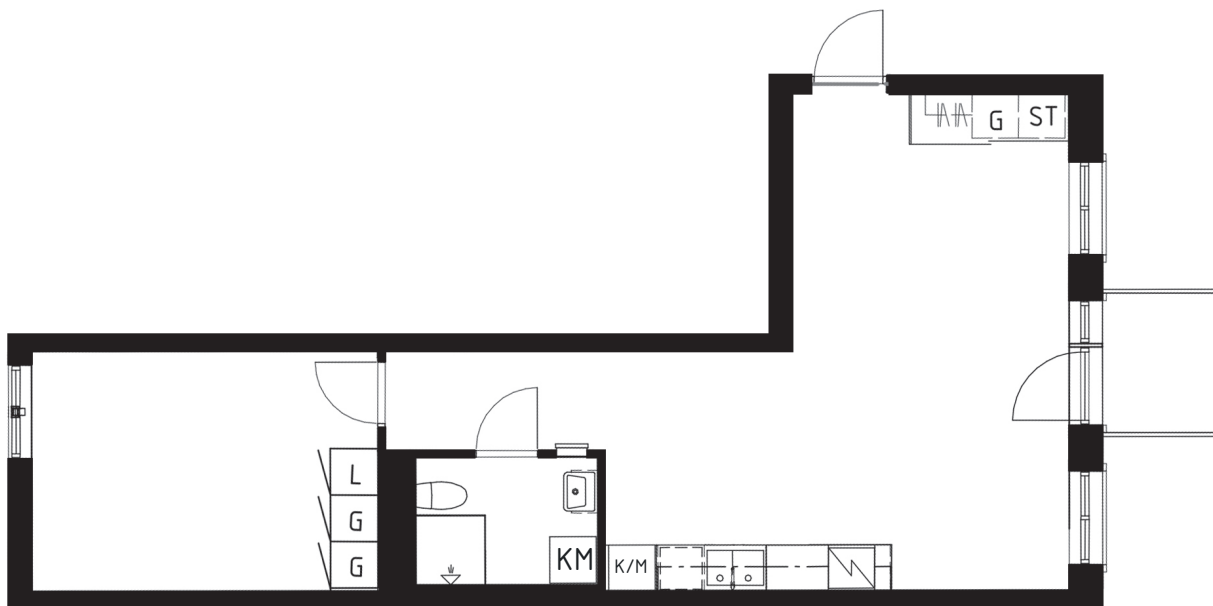

Brf Poeten 2

2:3-1304

2 ROK, 53 KVM

SKALA 1:100

BRF POETEN 2

Lägenhetsnummer: 2:3-1304

Diktarvägen 7
171 69 Solna

Kvadratmeter: 53 kvm

Antal rum: 2

Våning: 3 tr

TECKENFÖRKLARING

##	Klädhängare	---	Överskåp
G	Garderob	⊞	Dusch
ST	Städsåp	DM	Diskmaskin
KM	Kombimaskin	⚡	Spis
K/F	Kyl / frys		