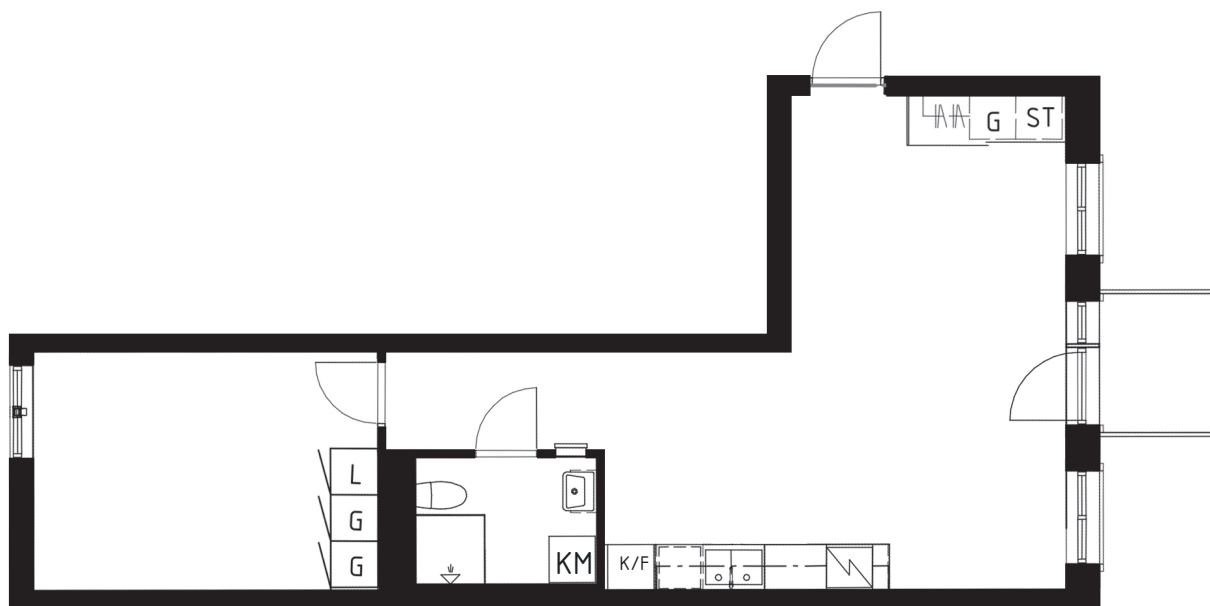

Brf Poeten 2

2:3-1104

2 ROK, 53 KVM

SKALA 1:100

BRF POETEN 2

Lägenhetsnummer: 2:3-1104

Diktarvägen 7
171 69 Solna

Kvadratmeter: 53 kvm

Antal rum: 2

Våning: 1 tr

TECKENFÖRKLARING

Klädhängare	Överskåp
Garderob	Dusch
Städsåp	Diskmaskin
Kombimaskin	Spis
Kyl / frys	