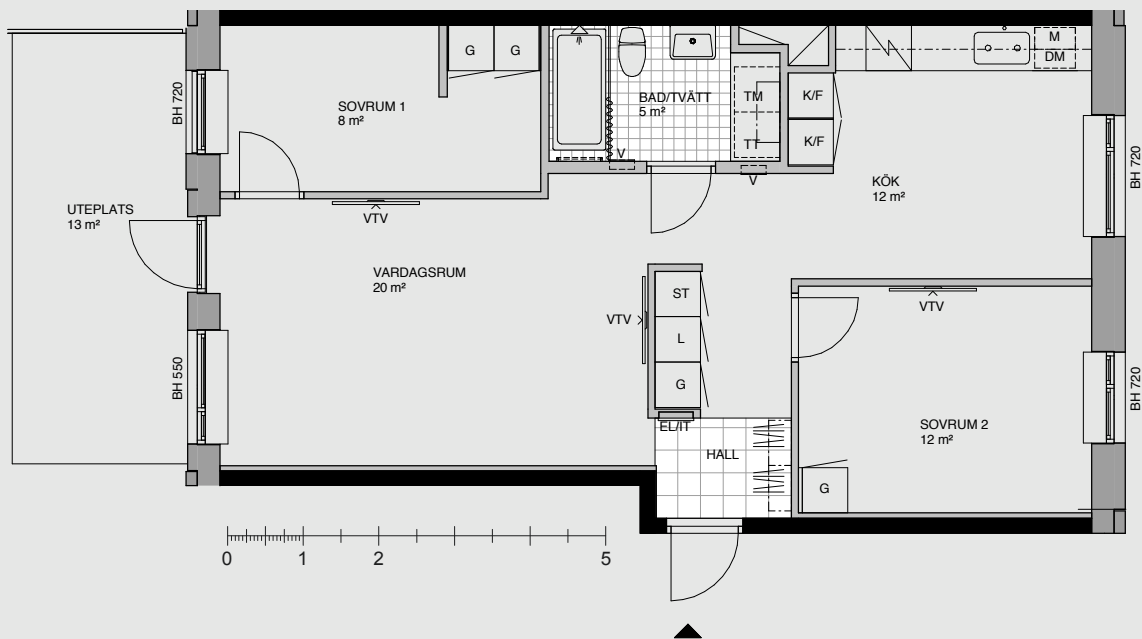

3 rok 70 kvm

Parkallén 21

MANEGEN

Lgh 41002 (Entréväning)

- G GARDEROB
- ST STÅDSKÅP
- L LINNEBACKAR
- K/F KYL/FRYS
- M MICRO I ÖVERSKÅP
- INDUKTIONUGN OCH UGN
- DM DISKMASKIN
- TM FÖRBERETT FÖR TVÄTTMASKIN
- TT FÖRBERETT FÖR TORKTUMLARE
- SCHAKT SCHAKT
- BETONGVÄGG BETONGVÄGG
- GIPSVÄGG GIPSVÄGG
- BH X,XX BRÖSTNINGSHÖJD
- VTV VÄGGFÖRSTÄRKNING FÖR VÄGG-TV