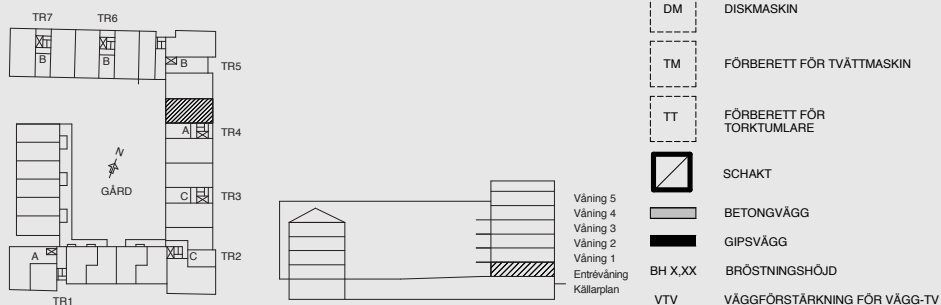

3 rok 70 kvm

Parkallén 21

MANEGEN

Lgh 41002 (Entréväning)

- G GARDEROB
- ST STÅDSKÅP
- L LINNEBACKAR
- K/F KYL/FRYS
- M MICRO I ÖVERSKÅP
- INDUKTIONUGN OCH UGN
- DM DISKMASKIN
- TM FÖRBERETT FÖR TVÄTTMASKIN
- TT FÖRBERETT FÖR TORKTUMLARE
- SCHAKT SCHAKT
- BETONGVÄGG BETONGVÄGG
- GIPSVÄGG GIPSVÄGG
- BH X,XX BRÖSTNINGSHÖJD
- VTV VÄGGFÖRSTÄRKNING FÖR VÄGG-TV