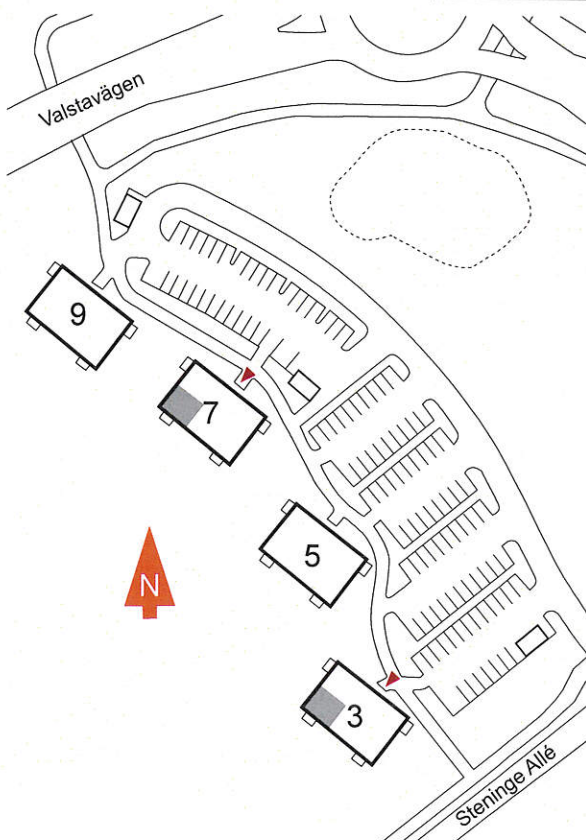

Kungshörnet 3

Viss avvikelse kan förekomma. Skala och mått kan avvika från verkligheten.

KUNGSHÖRNET

LÄGENHETSTYP B

2 rum & kök 55 m²

skala 1:100

3-1003, 3-1101, 3-1201, 3-1301, 3-1401, 3-1501, 3-1601
7-1101, 7-1201, 7-1301, 7-1401, 7-1501, 7-1601

0 1 5m

Kungshörnet 7

Kungshörnet 3

| | | |
|----------------|-----------------------------|-------------|
| K/F kyl & frys | dm förberett för diskmaskin | G garderob |
| K kyl | TM tvättmaskin | L linneskåp |
| F frys | TT torktumlare | ST städskåp |
| spis | klk klädkammare | H högskåp |
| | bh bröstningshöjd | |
| | fönster | |