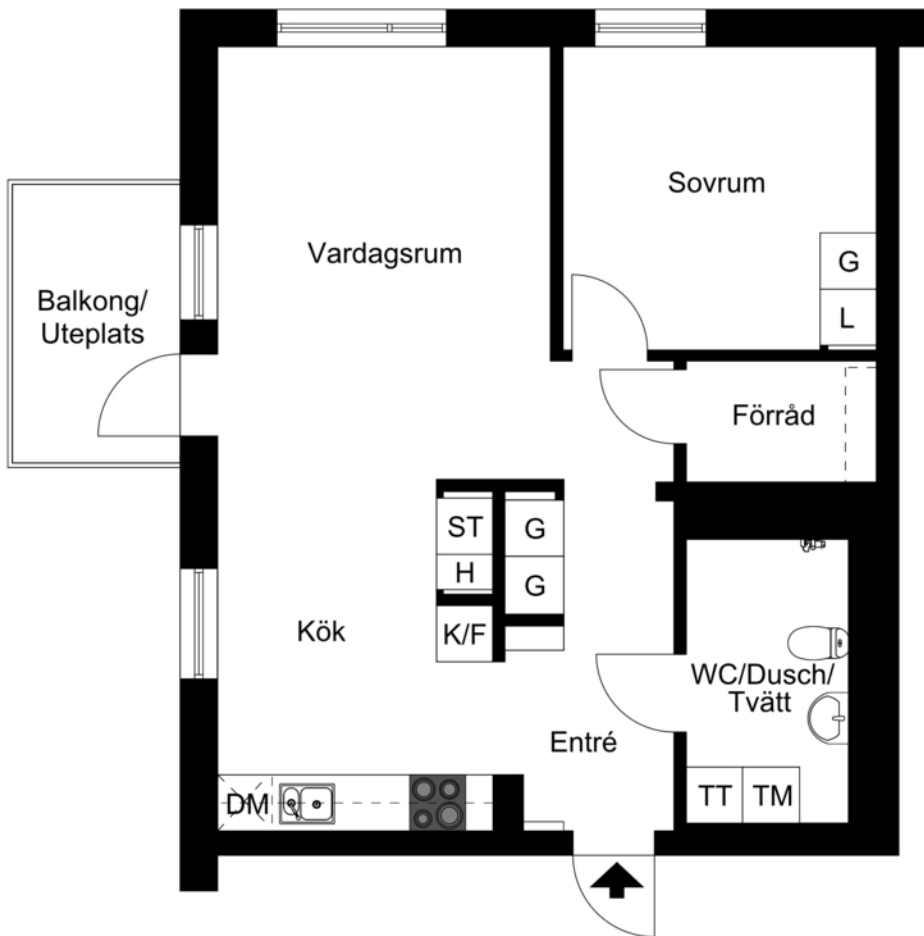

Kungshörnet 3

Viss avvikelse kan förekomma. Skala och mått kan avvika från verkligheten.

KUNGSHÖRNET

LÄGENHETSTYP B

2 rum & kök 55 m²

skala 1:100

3-1003, 3-1101, 3-1201, 3-1301, 3-1401, 3-1501, 3-1601
7-1101, 7-1201, 7-1301, 7-1401, 7-1501, 7-1601

0 1 5m

Kungshörnet 7

Kungshörnet 3

| | | |
|----------------|-----------------------------|-------------|
| K/F kyl & frys | dm förberett för diskmaskin | G garderob |
| K kyl | TM tvättmaskin | L linneskåp |
| F frys | TT torktumlare | ST städskåp |
| spis | klk klädkammare | H högskåp |
| | bh bröstningshöjd | |
| | fönster | |