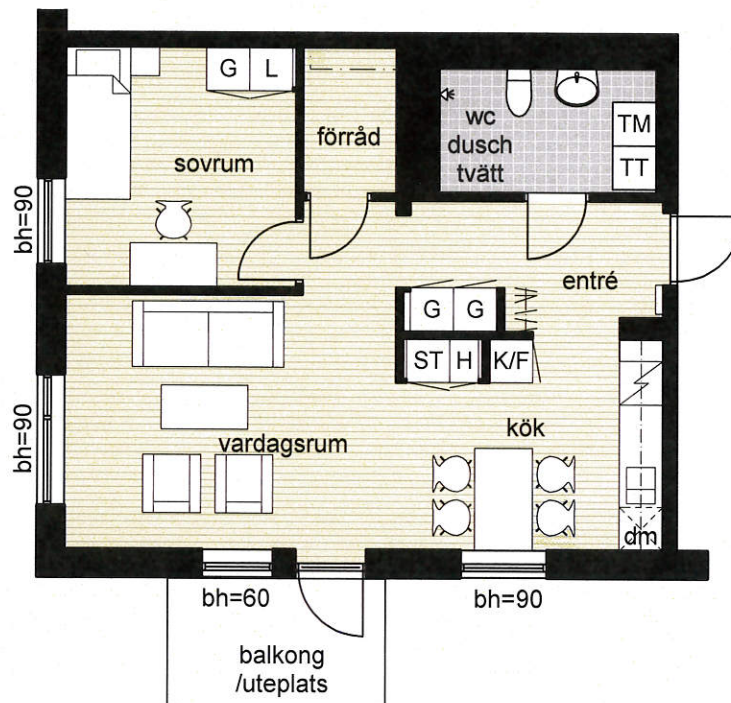

Kungshörnet 3

Viss avvikelse kan förekomma. Skala och mått kan avvika från verkligheten.

KUNGSHÖRNET

LÄGENHETSTYP B

2 rum & kök 55 m²

skala 1:100

3-1003, 3-1101, 3-1201, 3-1301, 3-1401, 3-1501, 3-1601
7-1101, 7-1201, 7-1301, 7-1401, 7-1501, 7-1601

0 1 5m

Kungshörnet 7

Kungshörnet 3

| | | |
|----------------|-----------------------------|-------------|
| K/F kyl & frys | dm förberett för diskmaskin | G garderob |
| K kyl | TM tvättmaskin | L linneskåp |
| F frys | TT torktumlare | ST städskåp |
| spis | klk klädkammare | H högskåp |
| | bh bröstningshöjd | |
| | fönster | |