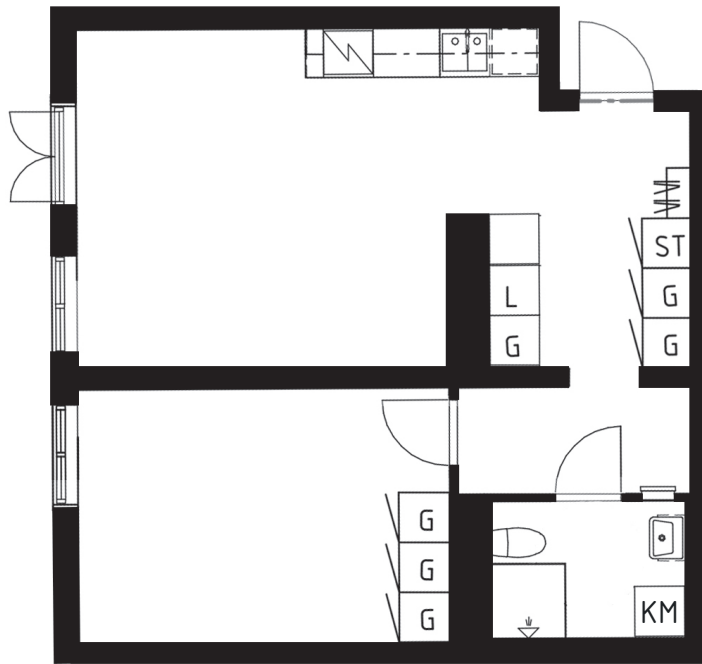

Brf Poeten 2

2:3-1001

2 ROK, 52 KVM

SKALA 1:100

BRF POETEN 2

Lägenhetsnummer: 2:3-1001

Diktarvägen 7
171 69 Solna

Kvadratmeter: 52 kvm

Antal rum: 2

Våning: 1 tr

TECKENFÖRKLARING

##	Klädhängare	---	Överskåp
G	Garderob	⊞	Dusch
ST	Städsåp	DM	Diskmaskin
KM	Kombimaskin	⚡	Spis
K/F	Kyl / frys		