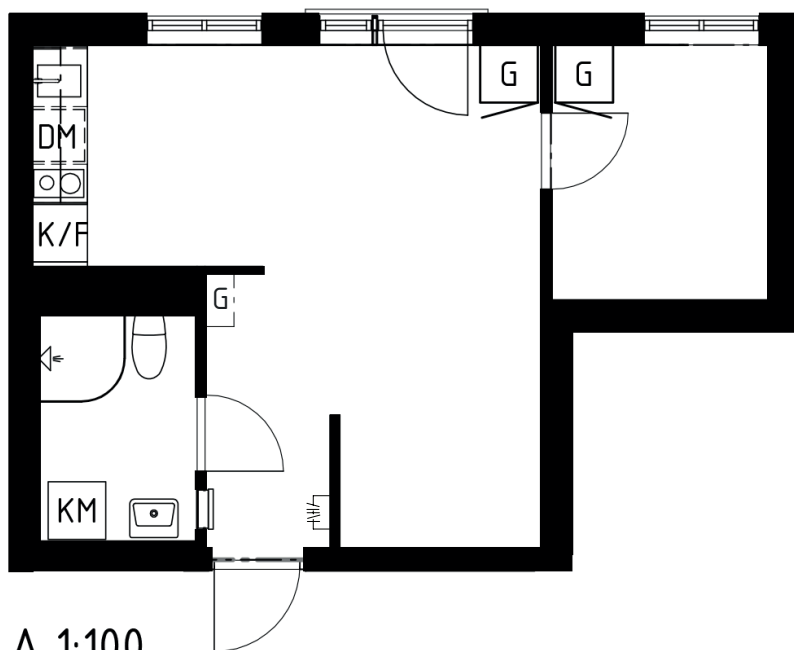

Brf Poeten 1

3:2-1113

2 ROK, 33 KVM

SKALA 1:100

BRF POETEN 1

Lägenhetsnummer: 3:2-1113

Diktarvägen 13
171 69 Solna

Kvadratmeter: 33 kvm

Antal rum: 2

Våning: 1 tr

TECKENFÖRKLARING

##	Klädhängare	---	Överskåp
G	Garderob	⊥	Dusch
ST	Städsåp	DM	Diskmaskin
KM	Kombimaskin	⊙	Spishäll, med mikrovågsugn. Ej ugn.
K/F	Kyl / frys		