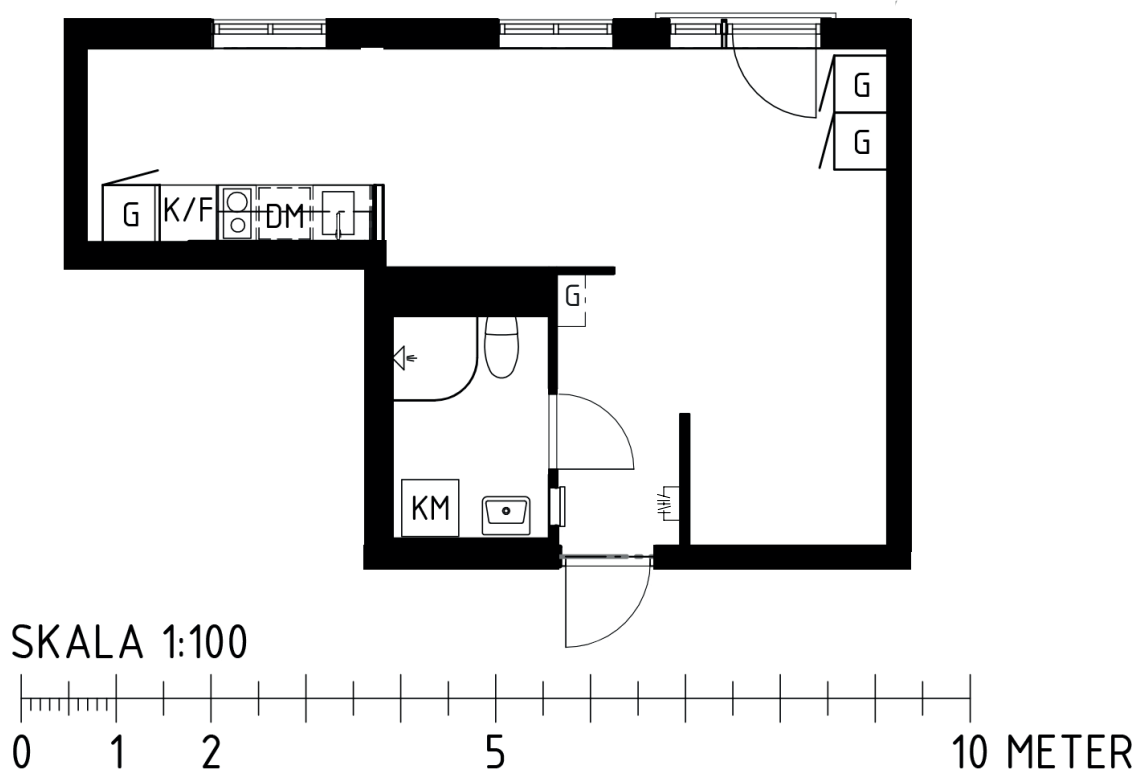

Brf Poeten 1

3:2-1101

1 ROK, 33 KVM

BRF POETEN 1

Lägenhetsnummer: 3:2-1101

Diktavägen 13
171 69 Solna

Kvadratmeter: 33 kvm

Antal rum: 1

Våning: 1 tr

TECKENFÖRKLARING

/	Klädhängare	---	Överskåp
G	Garderob	⊥	Dusch
ST	Städsåp	DM	Diskmaskin
KM	Kombimaskin	⊙	Spishäll, med mikrovågsugn. Ej ugn.
K/F	Kyl / frys		