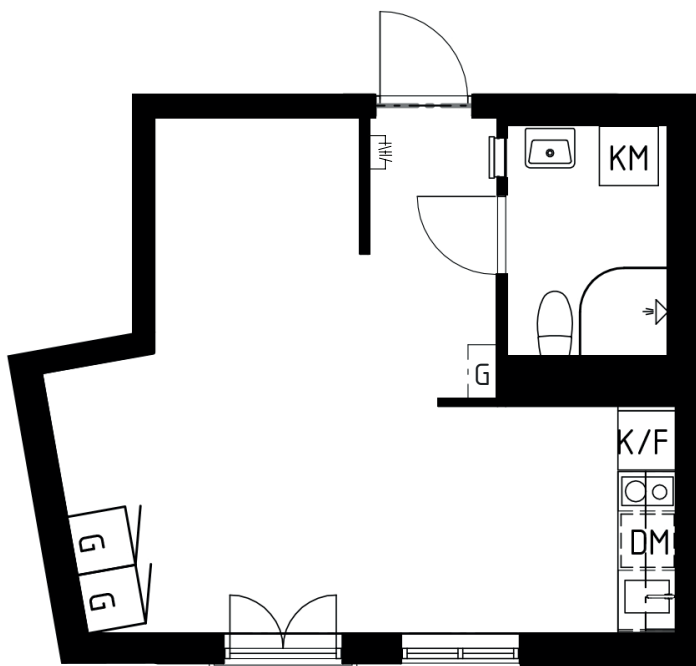

# Brf Poeten 1

3:2-1109

1 ROK, 29 KVM

SKALA 1:100

## BRF POETEN 1

Lägenhetsnummer: 3:2-1109

Diktarvägen 13  
171 69 Solna

**Kvadratmeter:** 29 kvm

**Antal rum:** 1

**Våning:** 1 tr