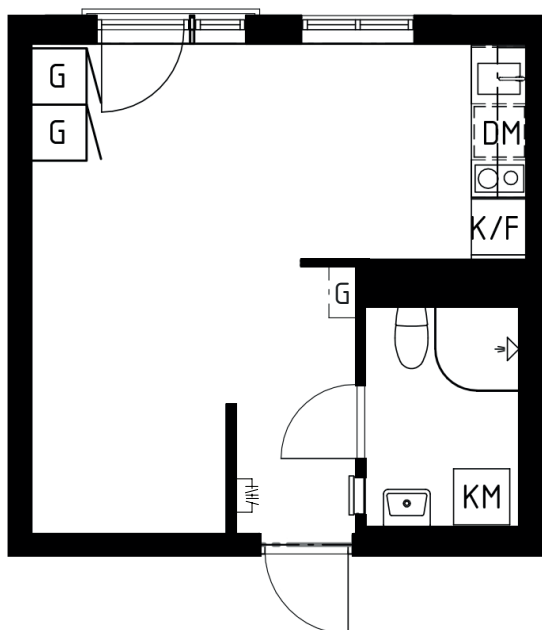

# Brf Poeten 1

3:2-1112

1 ROK, 27 KVM

SKALA 1:100

## BRF POETEN 1

Lägenhetsnummer: 3:2-1112

Diktarvägen 13  
171 69 Solna

**Kvadratmeter:** 27 kvm

**Antal rum:** 1

**Våning:** 1 tr