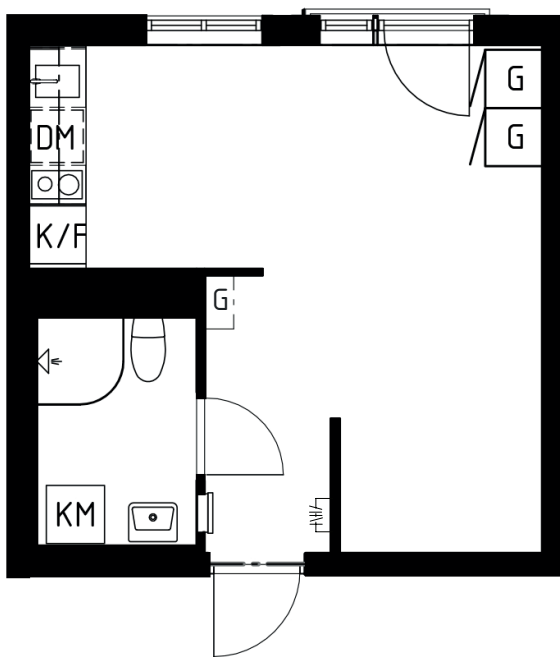

Brf Poeten 1

3:2-1111

1 ROK, 27 KVM

SKALA 1:100

BRF POETEN 1

Lägenhetsnummer: 3:2-1111

Diktarvägen 13
171 69 Solna

Kvadratmeter: 27 kvm

Antal rum: 1

Våning: 1 tr

TECKENFÖRKLARING

Klädhängare	Överskåp
Garderob	Dusch
Städskåp	Diskmaskin
Kombimaskin	Spishäll, med mikrovågsugn. Ej ugn.
Kyl / frys	