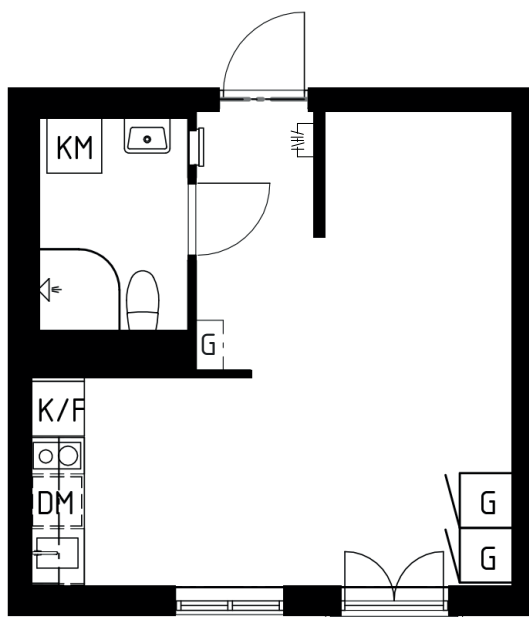

# Brf Poeten 1

3:2-1108

1 ROK, 27 KVM

SKALA 1:100

## BRF POETEN 1

Lägenhetsnummer: 3:2-1108

Diktarvägen 13  
171 69 Solna

**Kvadratmeter:** 27 kvm

**Antal rum:** 1

**Våning:** 1 tr