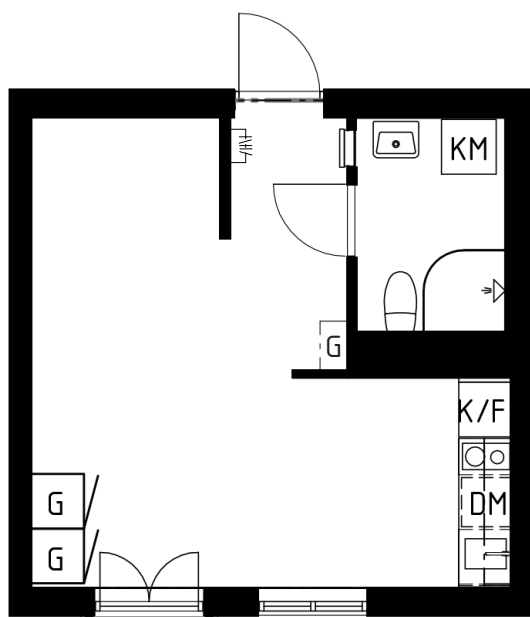

Brf Poeten 1

3:2-1107

1 ROK, 27 KVM

SKALA 1:100

BRF POETEN 1

Lägenhetsnummer: 3:2-1107

Diktarvägen 13
171 69 Solna

Kvadratmeter: 27 kvm

Antal rum: 1

Våning: 1 tr

TECKENFÖRKLARING

G	Klädhängare	---	Överskåp
G	Garderob	≡	Dusch
ST	Städsåp	DM	Diskmaskin
KM	Kombimaskin	○○	Spishäll, med mikrovågsugn. Ej ugn.
K/F	Kyl / frys		