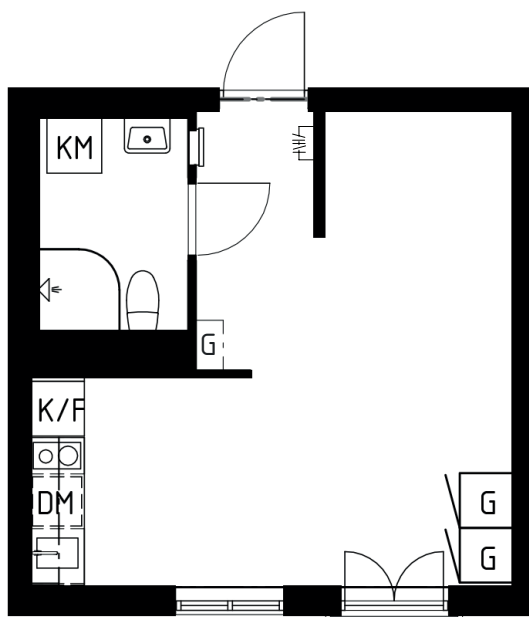

# Brf Poeten 1

3:2-1106

1 ROK, 27 KVM

SKALA 1:100

## BRF POETEN 1

Lägenhetsnummer: 3:2-1106

Diktarvägen 13  
171 69 Solna

**Kvadratmeter:** 27 kvm

**Antal rum:** 1

**Våning:** 1 tr