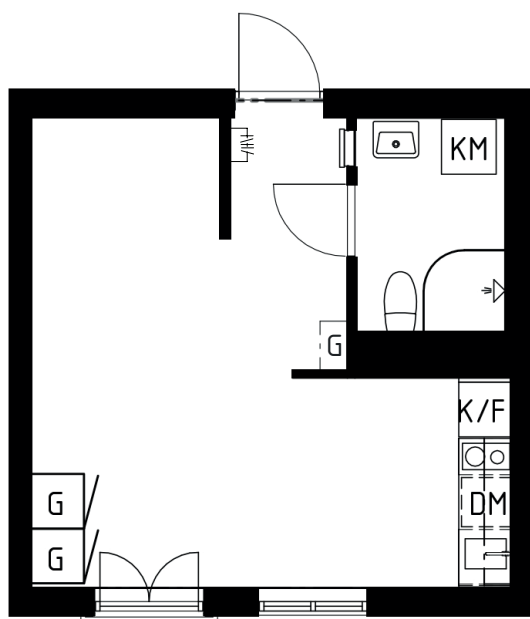

Brf Poeten 1

3:2-1105

1 ROK, 27 KVM

SKALA 1:100

BRF POETEN 1

Lägenhetsnummer: 3:2-1105

Diktarvägen 13
171 69 Solna

Kvadratmeter: 27 kvm

Antal rum: 1

Våning: 1 tr

TECKENFÖRKLARING

Klädhängare	Överskåp
Garderob	Dusch
Städskåp	Diskmaskin
Kombimaskin	Spishäll, med mikrovågsugn. Ej ugn.
Kyl / frys	