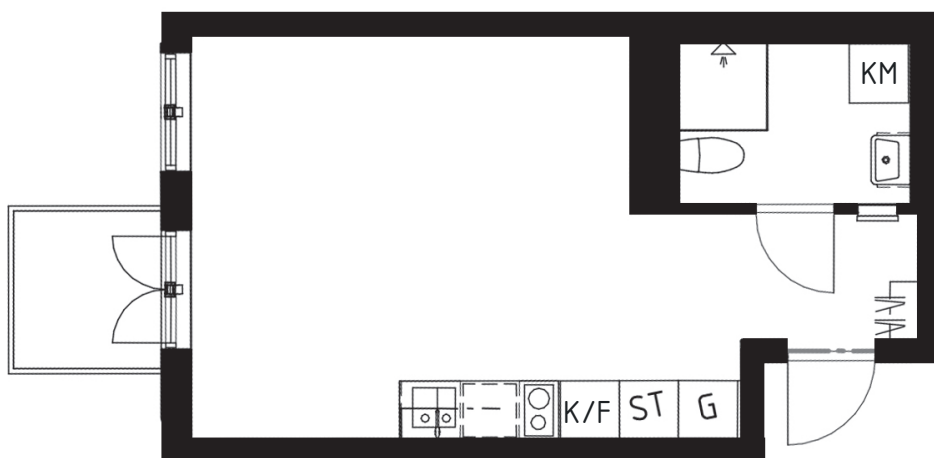

# Brf Poeten 2

2:3-1502

1 ROK, 28 KVM

SKALA 1:100

## BRF POETEN 2

Lägenhetsnummer: 2:3-1502

Diktarvägen 7  
171 69 Solna

Kvadratmeter: 28 kvm

Antal rum: 1

Våning: 2 tr