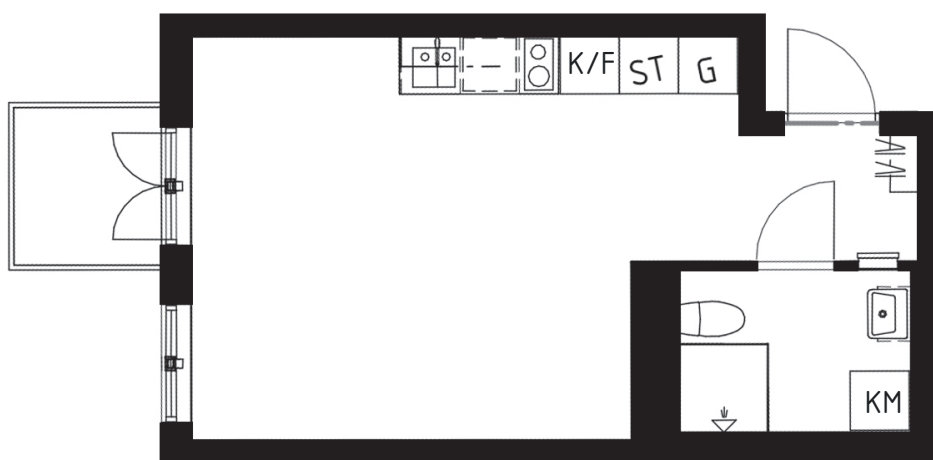

# Brf Poeten 2

2:3-1501

1 ROK, 28 KVM

SKALA 1:100

## BRF POETEN 2

Lägenhetsnummer: 2:3-1501

Diktarvägen 7  
171 69 Solna

Kvadratmeter: 28 kvm

Antal rum: 1

Våning: 2 tr