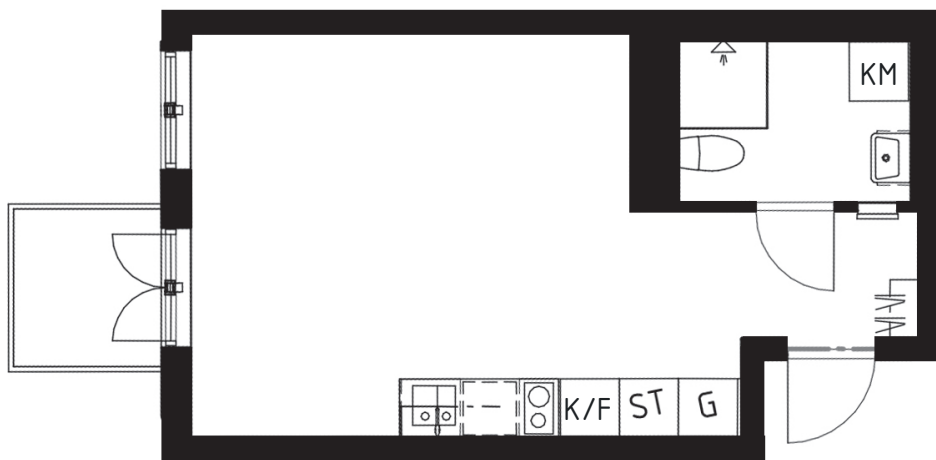

Brf Poeten 2

2:3-1402

1 ROK, 28 KVM

SKALA 1:100

BRF POETEN 2

Lägenhetsnummer: 2:3-1402

Diktarvägen 7
171 69 Solna

Kvadratmeter: 28 kvm

Antal rum: 1

Våning: 2 tr

TECKENFÖRKLARING

	Klädhängare		Överskåp
	Garderob		Dusch
	Städsåp		Diskmaskin
	Kombimaskin		Spishäll, med mikrovågsugn. Ej ugn.
	Kyl / frys		